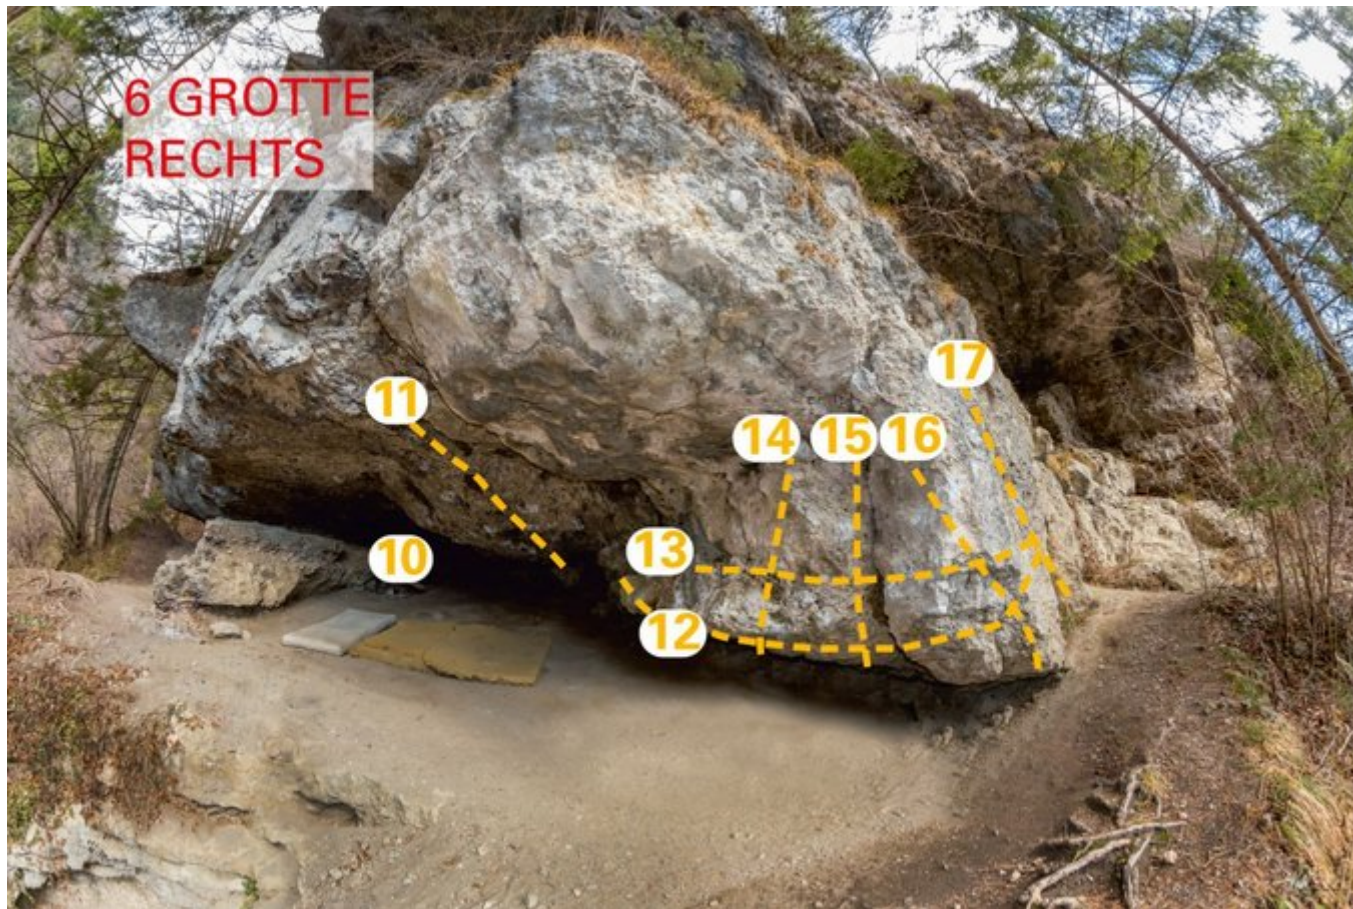

INNSBRUCK - SAUTROG EISFALL SEKTOR 6 GROTTA RECHTS

Nr.

Name

Grad

Länge

16	nn	6a+
17	nn	6a
23	Marlene	8b
24	Komet	8b
25	Goliath	8a+
26	Der Barbar	8a+

Climbers Paradise Tirol

Das größte Kletterportal Tirols bietet euch tausende Routen in 15 Regionen, gratis Topos in Druckqualität und aktuelle Infos rund ums Thema Klettern.

Eine solche Vielfalt an verschiedensten Klettermöglichkeiten aller Schwierigkeitsgrade findet man selten auf so engem Raum. Zudem findet ihr Unterkunftsanschlüsse für jede Geldtasche.

© Climbers Paradise 2022