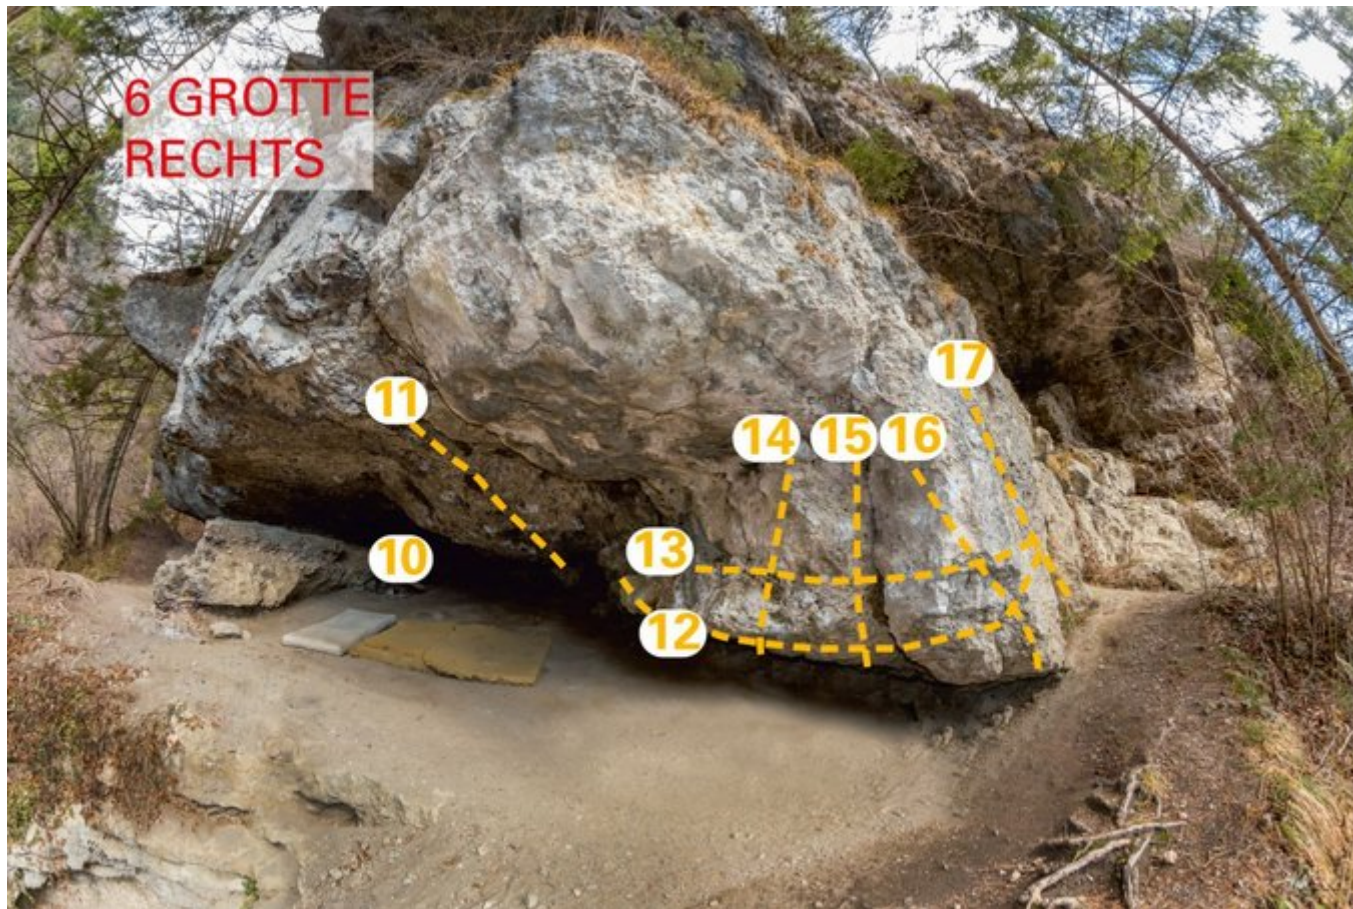

INNSBRUCK - SAUTROG EISFALL SEKTOR 6 GROTTRE RECHTS

Nr.

Name

Grad

Länge

16	nn	6a+
17	nn	6a
23	Marlene	8b
24	Komet	8b
25	Goliath	8a+
26	Der Barbar	8a+

Climbers Paradise Tirol

Das größte Kletterportal Tirols bietet euch tausende Routen in 14 Regionen, gratis Topos in Druckqualität und aktuelle Infos rund ums Thema Klettern.

Alle Inhalte sind urheberrechtlich geschützt.

Mit Unterstützung von Bund, Land und Europäischer Union

Die Topos auf der Webseite stehen kostenfrei zur Verfügung.

Ein Großteil der Foto-Topos wurden im Rahmen von einem Förderprojekt produziert.