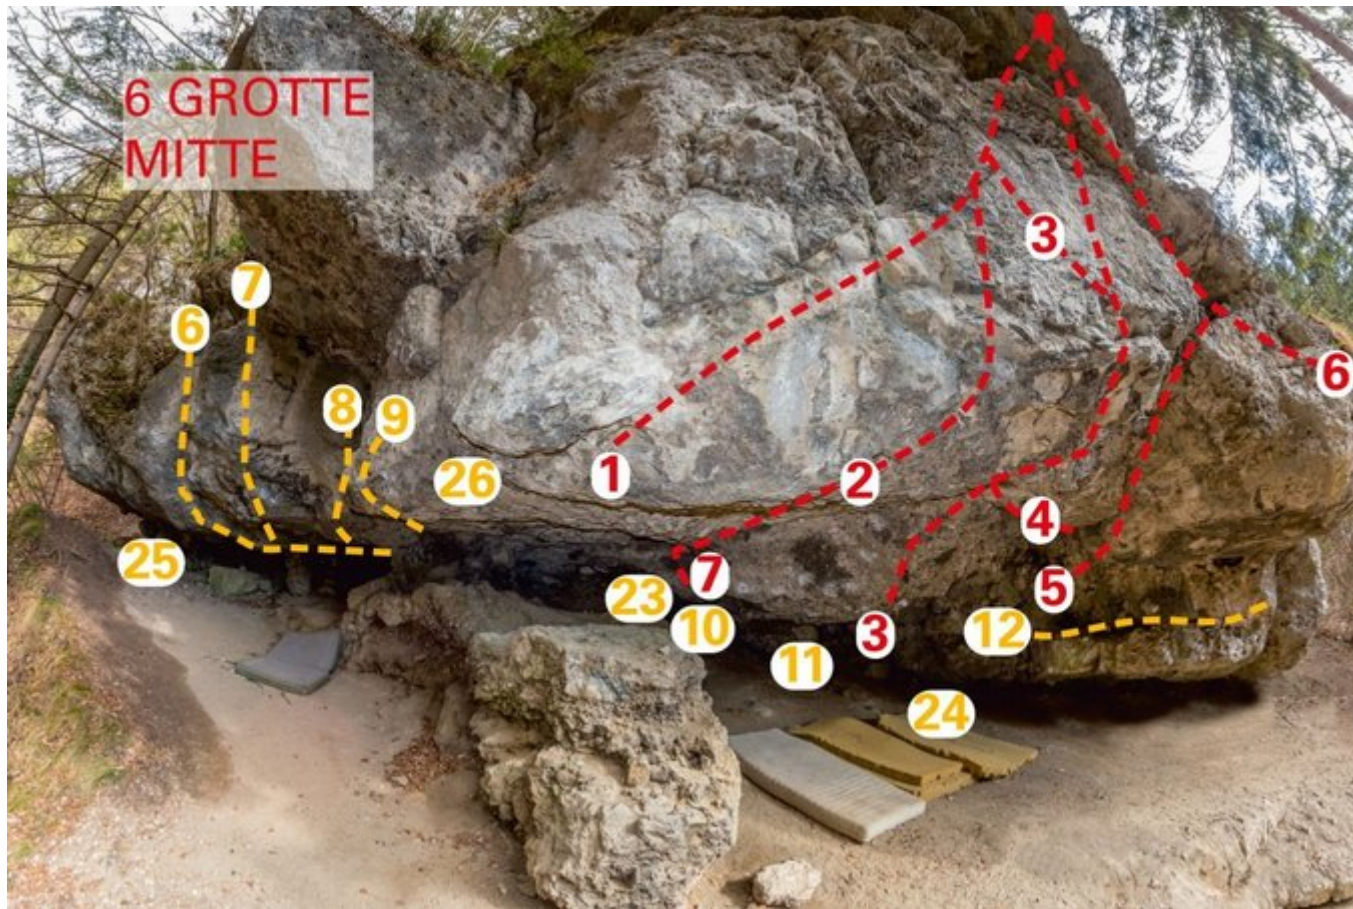

INNSBRUCK - SAUTROG EISFALL  
SEKTOR 6 GROTTE MITTE (KLETTERN)

Nr.

Name

Grad

Länge

1	Europa	6b+
2	Fern von Europa	8b
3	Ninnuah Stand	8a
4	Der Seiteinstieg	7b
5	Verrückte Welt	7b+
6	Der Lange Weg	6c+
7	Provokation	8c+

## Climbers Paradise Tirol

Das größte Kletterportal Tirols bietet euch tausende Routen in 14 Regionen, gratis Topos in Druckqualität und aktuelle Infos rund ums Thema Klettern.

Eine solche Vielfalt an verschiedensten Klettermöglichkeiten aller Schwierigkeitsgrade findet man selten auf so engem Raum. Zudem findet ihr Unterkunftsvorschläge für jede Geldtasche.

 Europäische  
Landwirtschaftsfonds für  
die Entwicklung des  
ländlichen Raumes.  
Hier investiert Europa in  
die ländlichen Gebiete.

Die Topos auf der Webseite stehen kostenfrei zur Verfügung.

Ein Großteil der Foto-Topos wurden im Rahmen von einem Förderprojekt produziert.