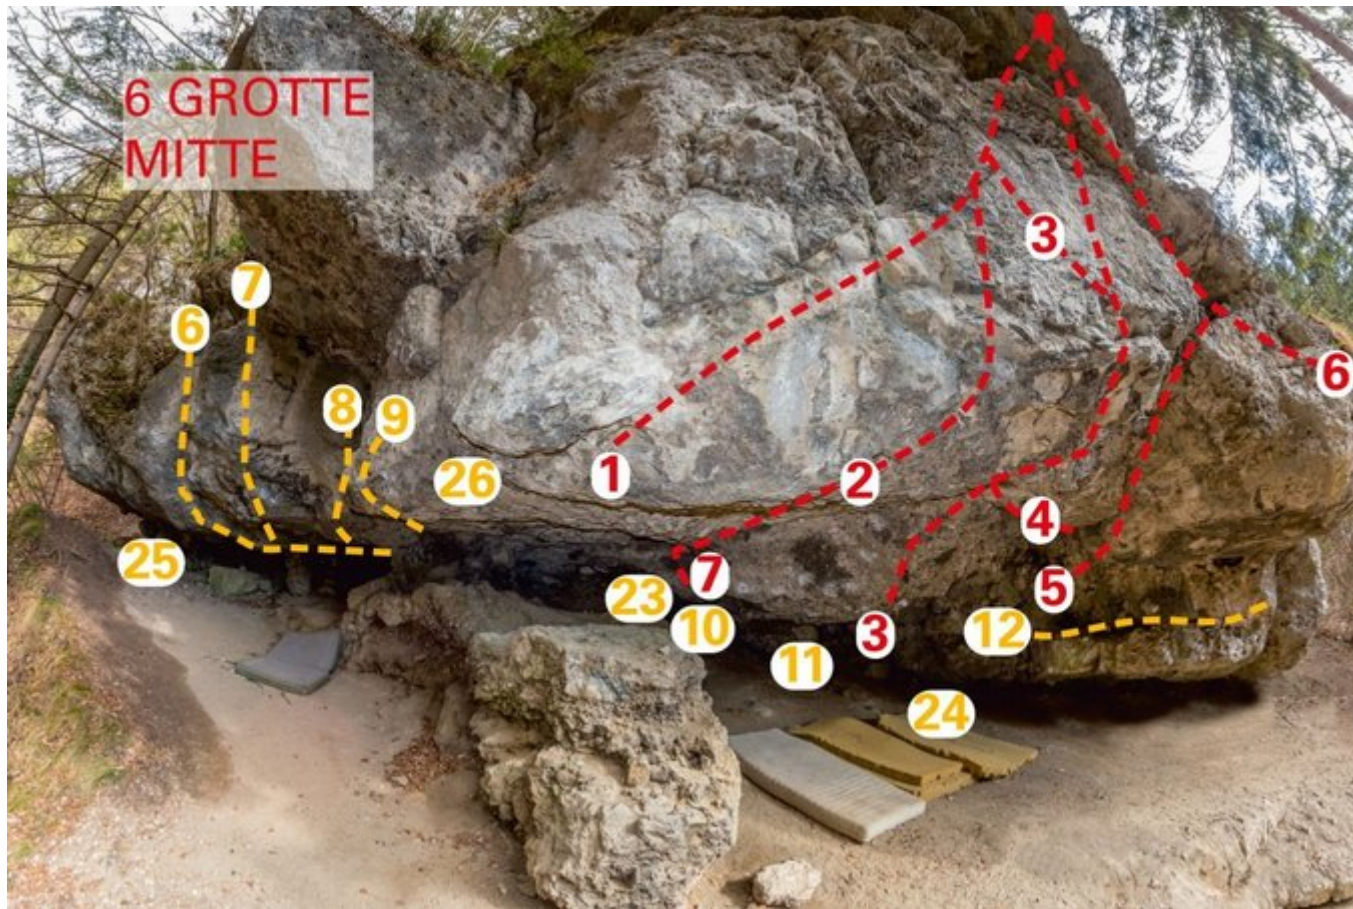

INNSBRUCK - SAUTROG EISFALL
SEKTOR 6 GROTTE MITTE (KLETTERN)

Nr.

Name

Grad

Länge

1	Europa	6b+
2	Fern von Europa	8b
3	Ninnuah Stand	8a
4	Der Seiteinstieg	7b
5	Verrückte Welt	7b+
6	Der Lange Weg	6c+
7	Provokation	8c+

Climbers Paradise Tirol

Das größte Kletterportal Tirols bietet euch tausende Routen in 15 Regionen, gratis Topos in Druckqualität und aktuelle Infos rund ums Thema Klettern.

Eine solche Vielfalt an verschiedensten Klettermöglichkeiten aller Schwierigkeitsgrade findet man selten auf so engem Raum. Zudem findet ihr Unterkunftsvorschläge für jede Geldtasche.