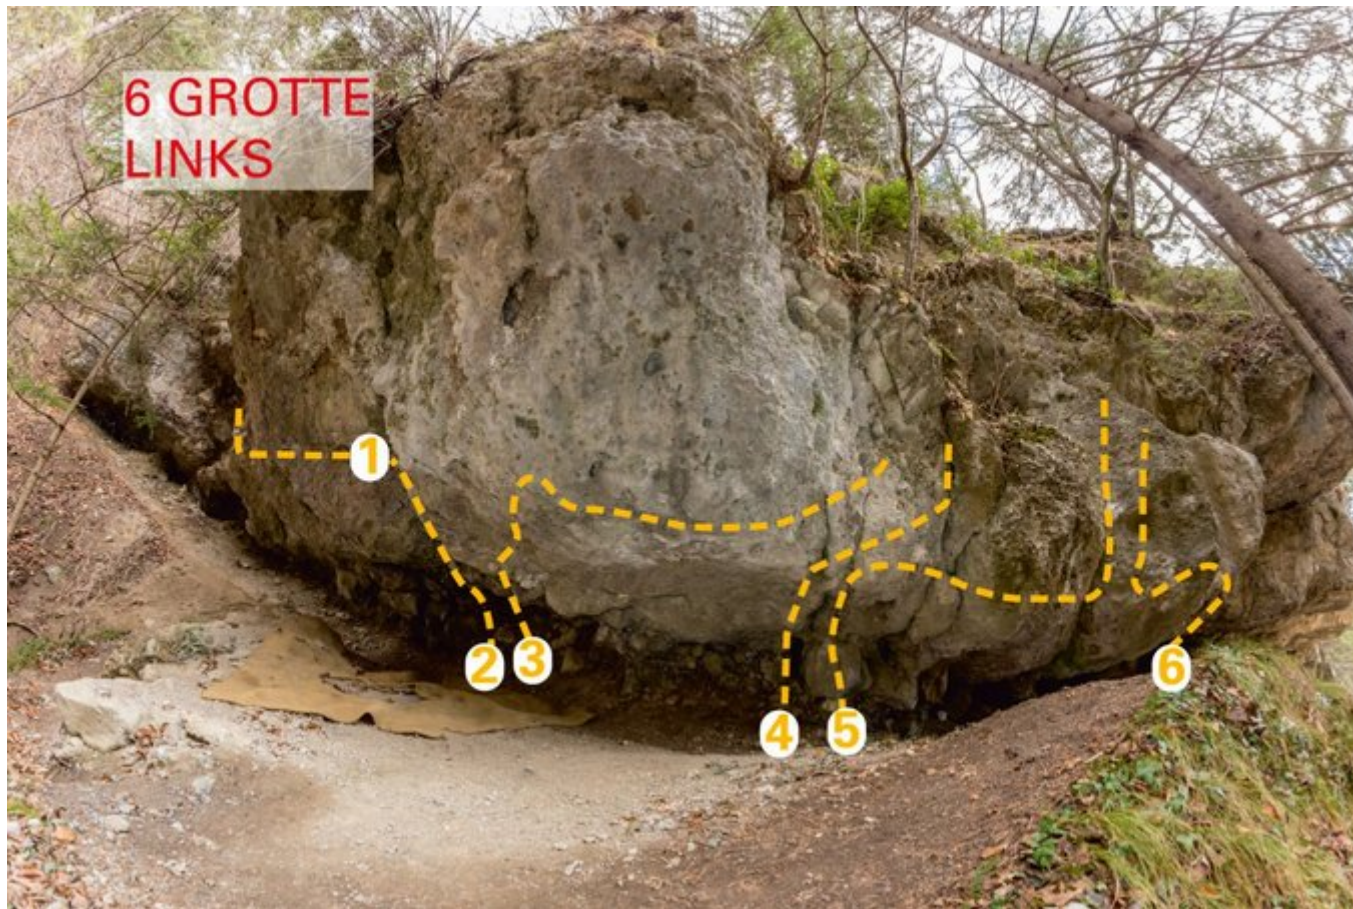

INNSBRUCK - SAUTROG EISFALL
SEKTOR 6 GROTTTE LINKS

Nr.

Name

Grad

Länge

1	Traverse (grün)	7a+
2	Traverse (gelb+grün)	7b
3	Zauberwürfel	8a
4	nn	5
5	J03	6b
6	Anger is a gift (gelb)	7a+
7	Vatertag	7a
8	Grün (mit Sockel 6a+)	7a+
8	Modo (definierte Startgriffe)	7a+
10	Unterwelt	8a
11	Ninnuah (ss 7b+)	8a
12	Superskunk (gelb)	7a
13	Wup	6a
14	nn	6a
15	nn	5

Climbers Paradise Tirol

Das größte Kletterportal Tirols bietet euch tausende Routen in 15 Regionen, gratis Topos in Druckqualität und aktuelle Infos rund ums Thema Klettern.

Eine solche Vielfalt an verschiedensten Klettermöglichkeiten aller Schwierigkeitsgrade findet man selten auf so engem Raum. Zudem findet ihr Unterkunftsvorschläge für jede Geldtasche.