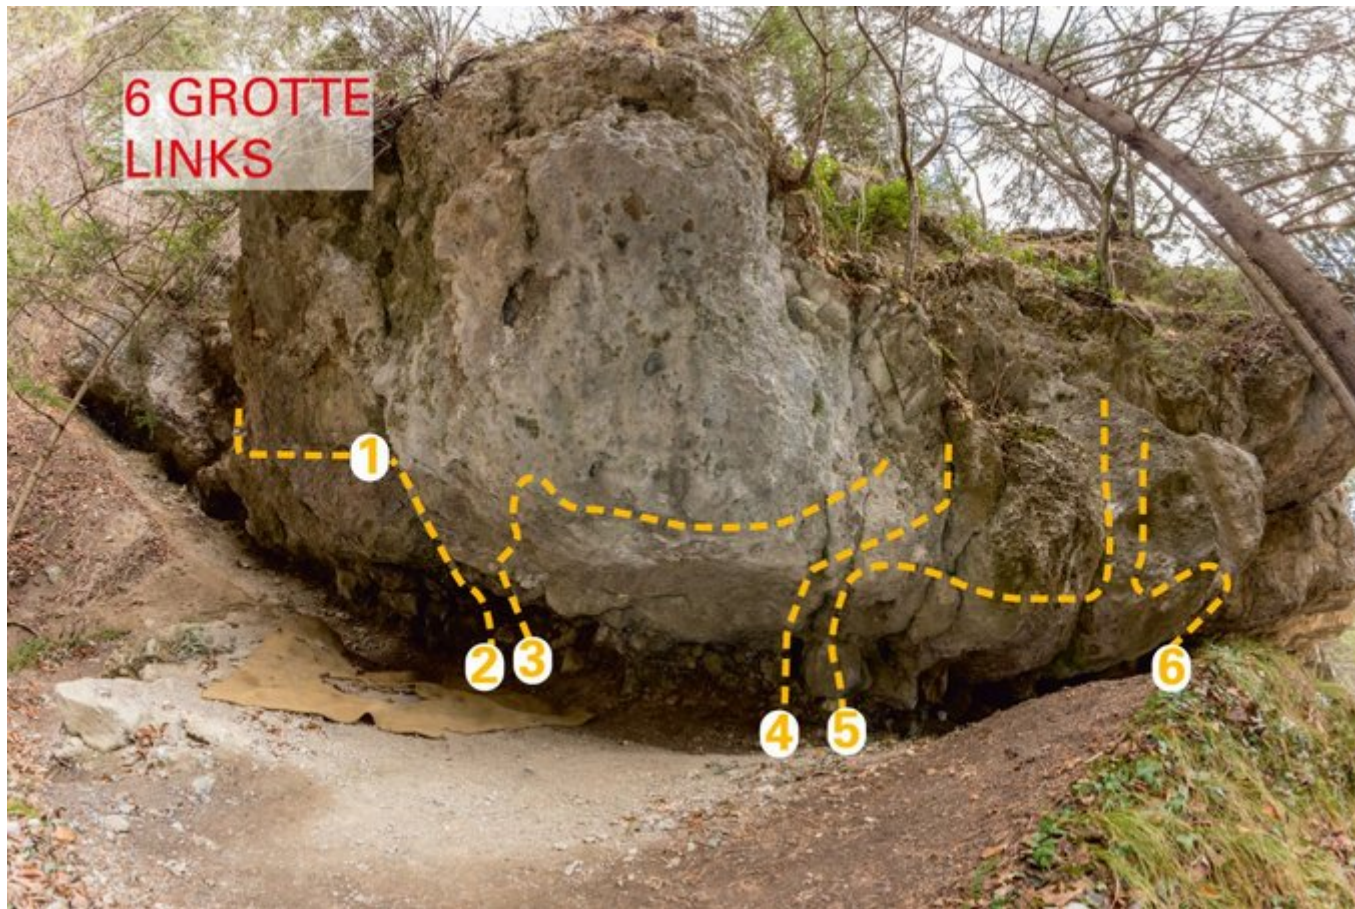

INNSBRUCK - SAUTROG EISFALL SEKTOR 6 GROTTTE LINKS

Nr.

Name

Grad

Länge

1	Traverse (grün)	7a+
2	Traverse (gelb+grün)	7b
3	Zauberwürfel	8a
4	nn	5
5	J03	6b
6	Anger is a gift (gelb)	7a+
7	Vatertag	7a
8	Grün (mit Sockel 6a+)	7a+
8	Modo (definierte Startgriffe)	7a+
10	Unterwelt	8a
11	Ninnuah (ss 7b+)	8a
12	Superskunk (gelb)	7a
13	Wup	6a
14	nn	6a
15	nn	5

Climbers Paradise Tirol

Das größte Kletterportal Tirols bietet euch tausende Routen in 14 Regionen, gratis Topos in Druckqualität und aktuelle Infos rund ums Thema Klettern.

Eine solche Vielfalt an verschiedensten Klettermöglichkeiten aller Schwierigkeitsgrade findet man selten auf so engem Raum. Zudem findet ihr Unterkunfts-vorschläge für jede Geldtasche.

Ein Großteil der Foto-Topos wurden im Rahmen von einem Förderprojekt produziert.