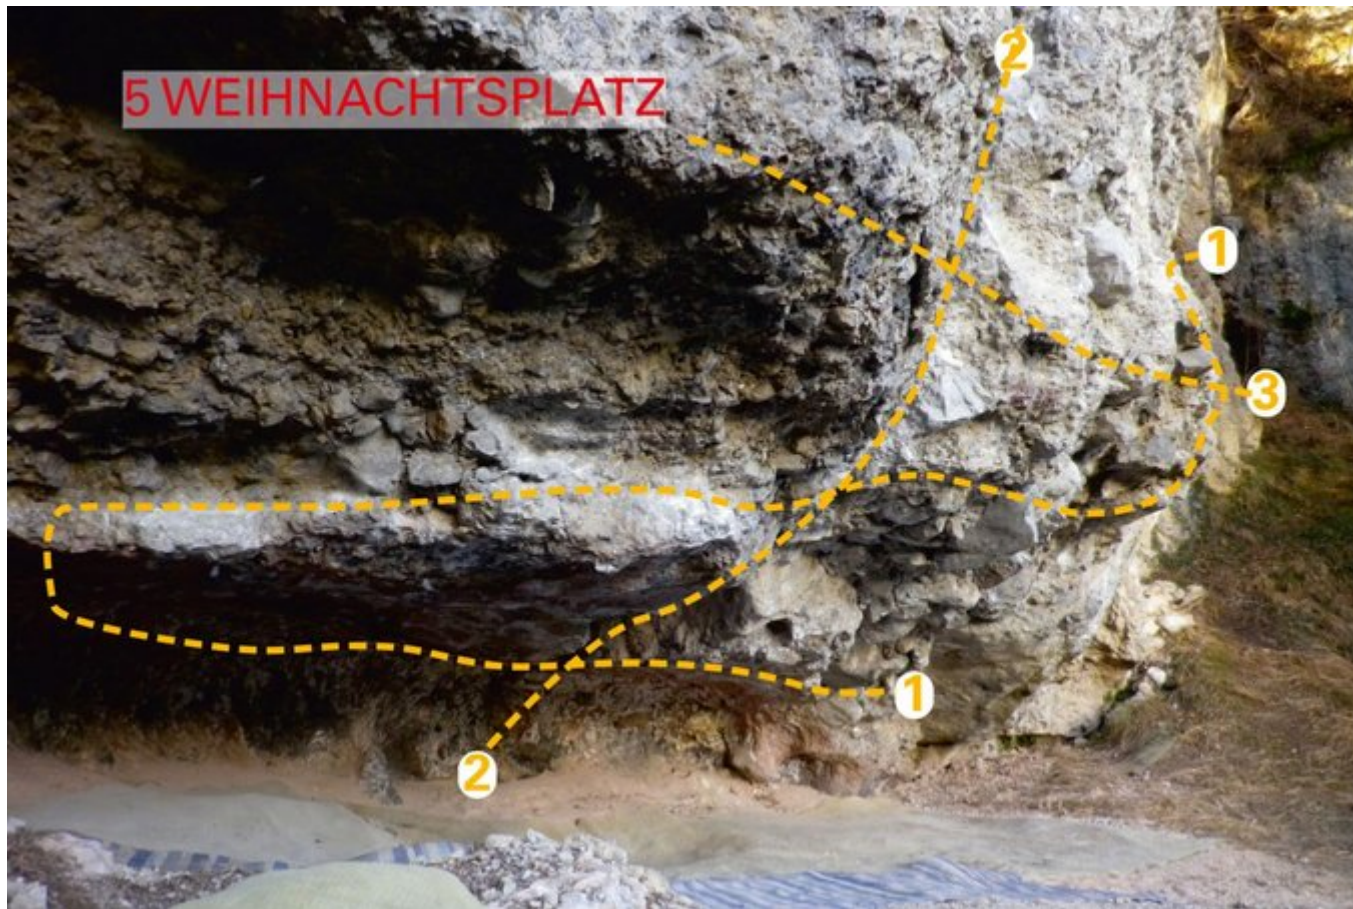

INNSBRUCK - SAUTROG EISFALL  
SEKTOR 5 WEIHNACHTSPLATZ

Nr.

Name

Grad

Länge

1	Geschenkemarathon	7b+
2	Riss	6c
3	Quergang Oben	6b

## Climbers Paradise Tirol

Das größte Kletterportal Tirols bietet euch tausende Routen in 14 Regionen, gratis Topos in Druckqualität und aktuelle Infos rund ums Thema Klettern.

Eine solche Vielfalt an verschiedensten Klettermöglichkeiten aller Schwierigkeitsgrade findet man selten auf so engem Raum. Zudem findet ihr Unterkunftsanschlüsse für jede Geldtasche.

regio

Europäischer  
Landwirtschaftsfonds für  
die Entwicklung des  
ländlichen Raums  
Hier investiert Europa in  
die ländlichen Gebiete

Die Topos auf der Webseite stehen kostenfrei zur Verfügung.

Ein Großteil der Foto-Topos wurden im Rahmen von einem Förderprojekt produziert.