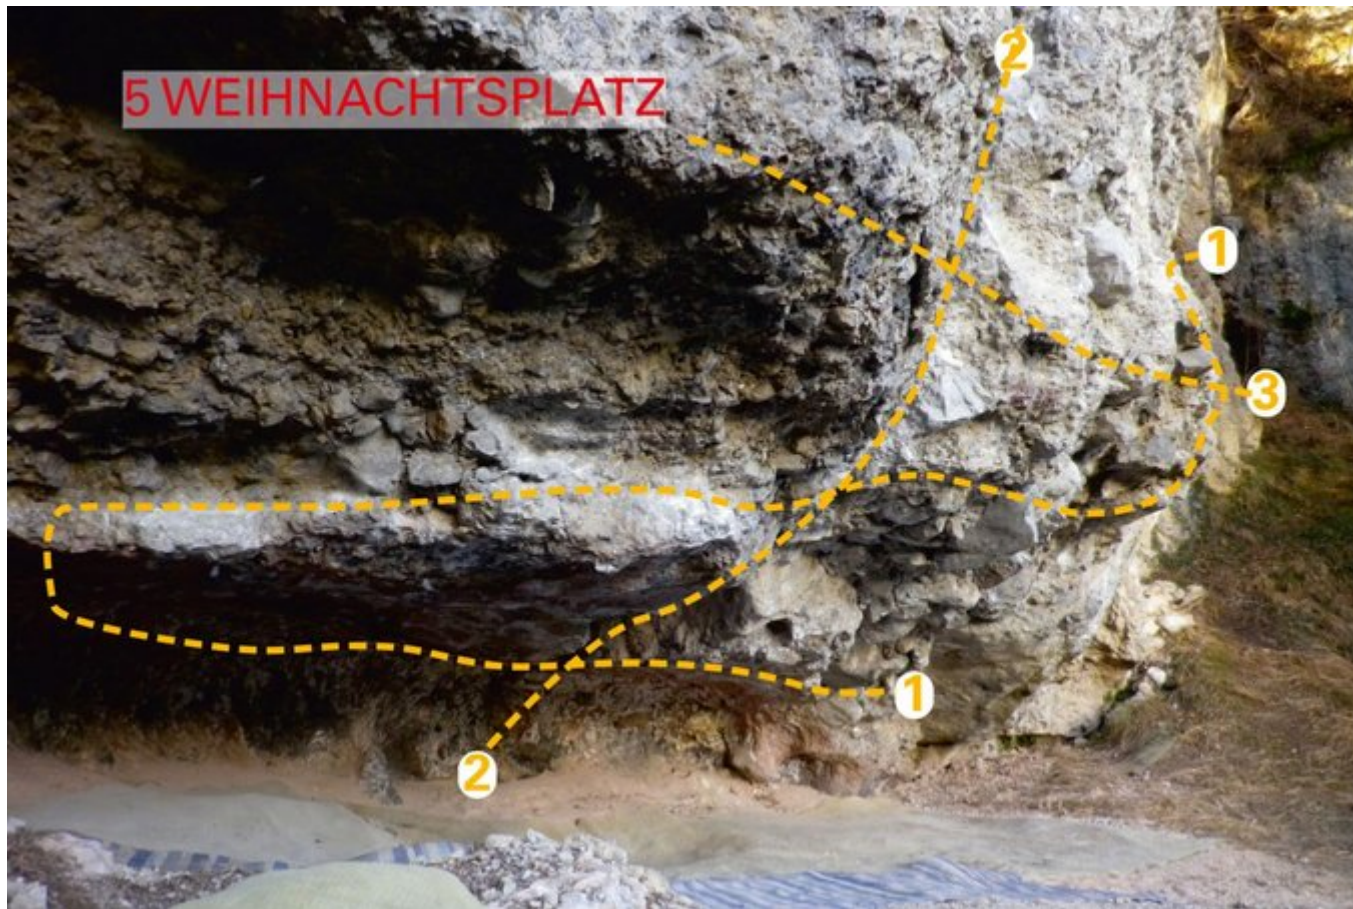

INNSBRUCK - SAUTROG EISFALL  
SEKTOR 5 WEIHNACHTSPLATZ

Nr.

Name

Grad

Länge

1	Geschenkemarathon	7b+
2	Riss	6c
3	Quergang Oben	6b

---

### Climbers Paradise Tirol

Das größte Kletterportal Tirols bietet euch tausende Routen in 15 Regionen, gratis Topos in Druckqualität und aktuelle Infos rund ums Thema Klettern.

Eine solche Vielfalt an verschiedensten Klettermöglichkeiten aller Schwierigkeitsgrade findet man selten auf so engem Raum. Zudem findet ihr Unterkunftsvorschläge für jede Geldtasche.