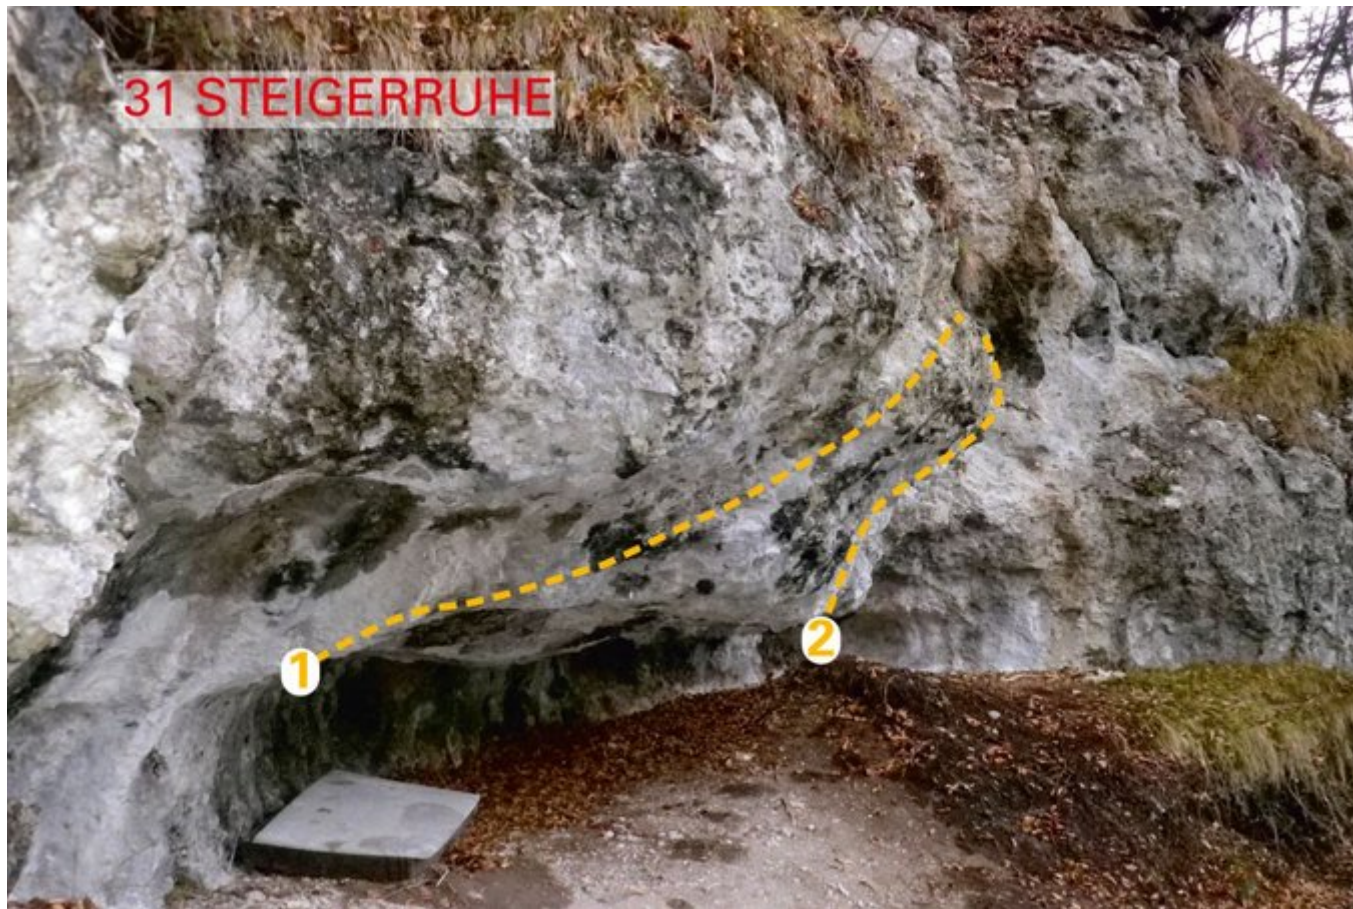

INNSBRUCK - SAUTROG EISFALL
SEKTOR 31 STEIGERRUHE

Nr.

Name

Grad

Länge

1	Rooffighter	8a
2	Bright sun shiny days	7b+

Climbers Paradise Tirol

Das größte Kletterportal Tirols bietet euch tausende Routen in 15 Regionen, gratis Topos in Druckqualität und aktuelle Infos rund ums Thema Klettern.