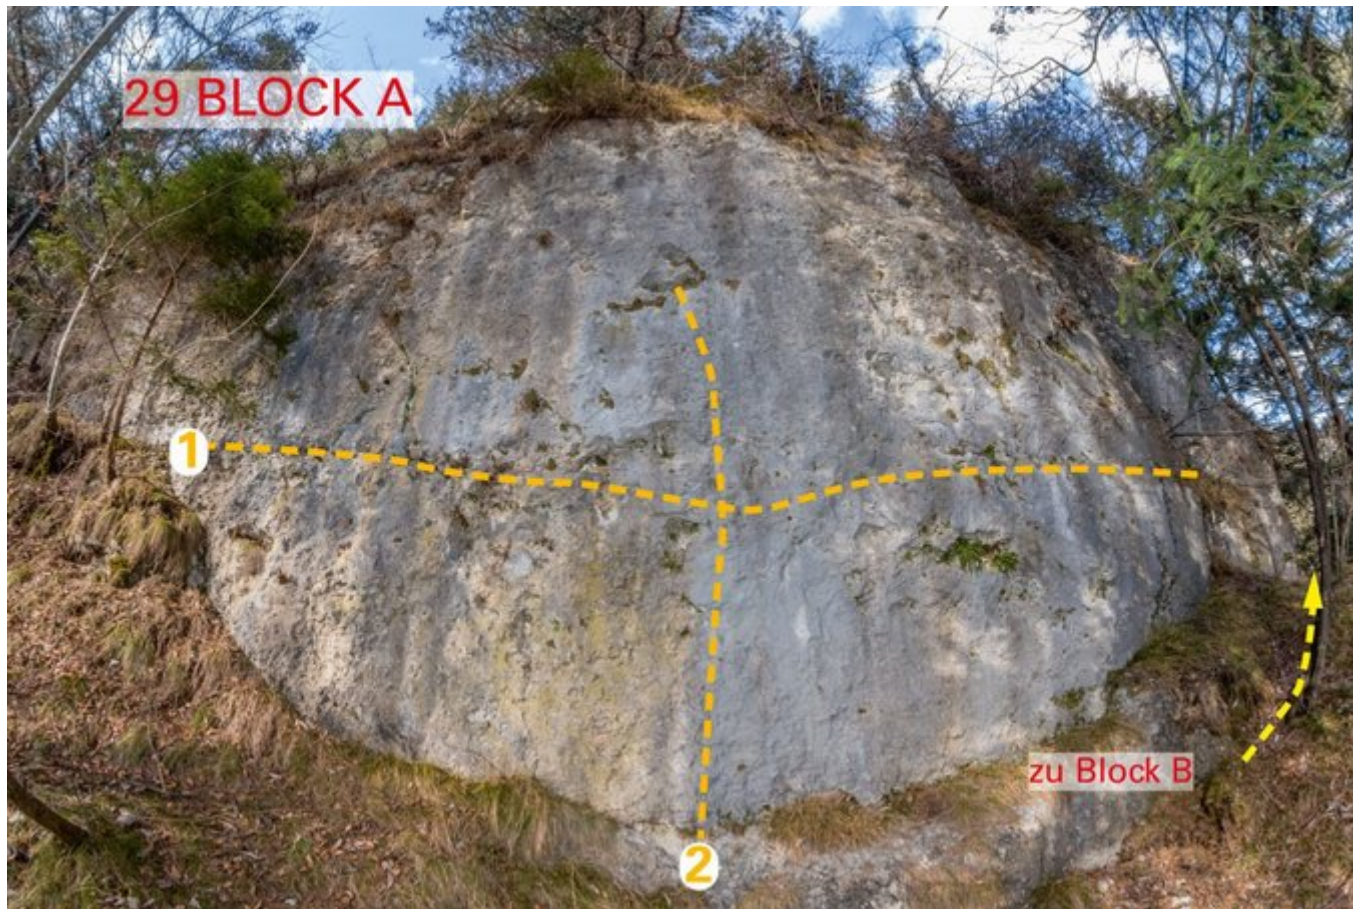

INNSBRUCK - SAUTROG EISFALL
SEKTOR 29 BLOCK A

Nr.

Name

Grad

Länge

1	Traverse (rechts/links)	5
2	nn	5

Climbers Paradise Tirol

Das größte Kletterportal Tirols bietet euch tausende Routen in 15 Regionen, gratis Topos in Druckqualität und aktuelle Infos rund ums Thema Klettern.