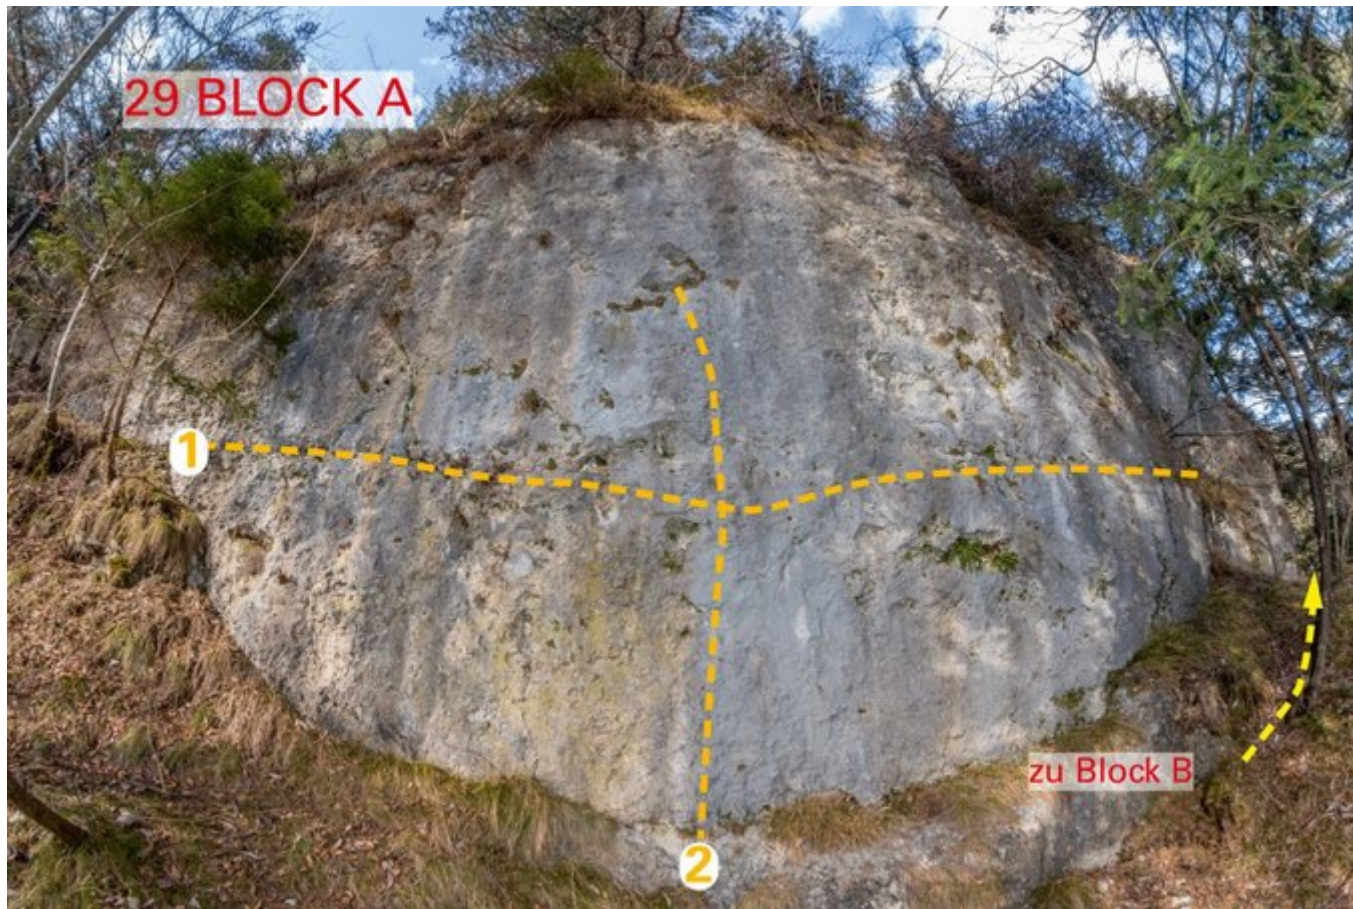

INNSBRUCK - SAUTROG EISFALL
SEKTOR 29 BLOCK A

Nr.

Name

Grad

Länge

1	Traverse (rechts/links)	5
2	nn	5

Climbers Paradise Tirol

Das größte Kletterportal Tirols bietet euch tausende Routen in 14 Regionen, gratis Topos in Druckqualität und aktuelle Infos rund ums Thema Klettern.

Die Topos auf der Webseite stehen kostenfrei zur Verfügung.

Ein Großteil der Foto-Topos wurden im Rahmen von einem Förderprojekt produziert.