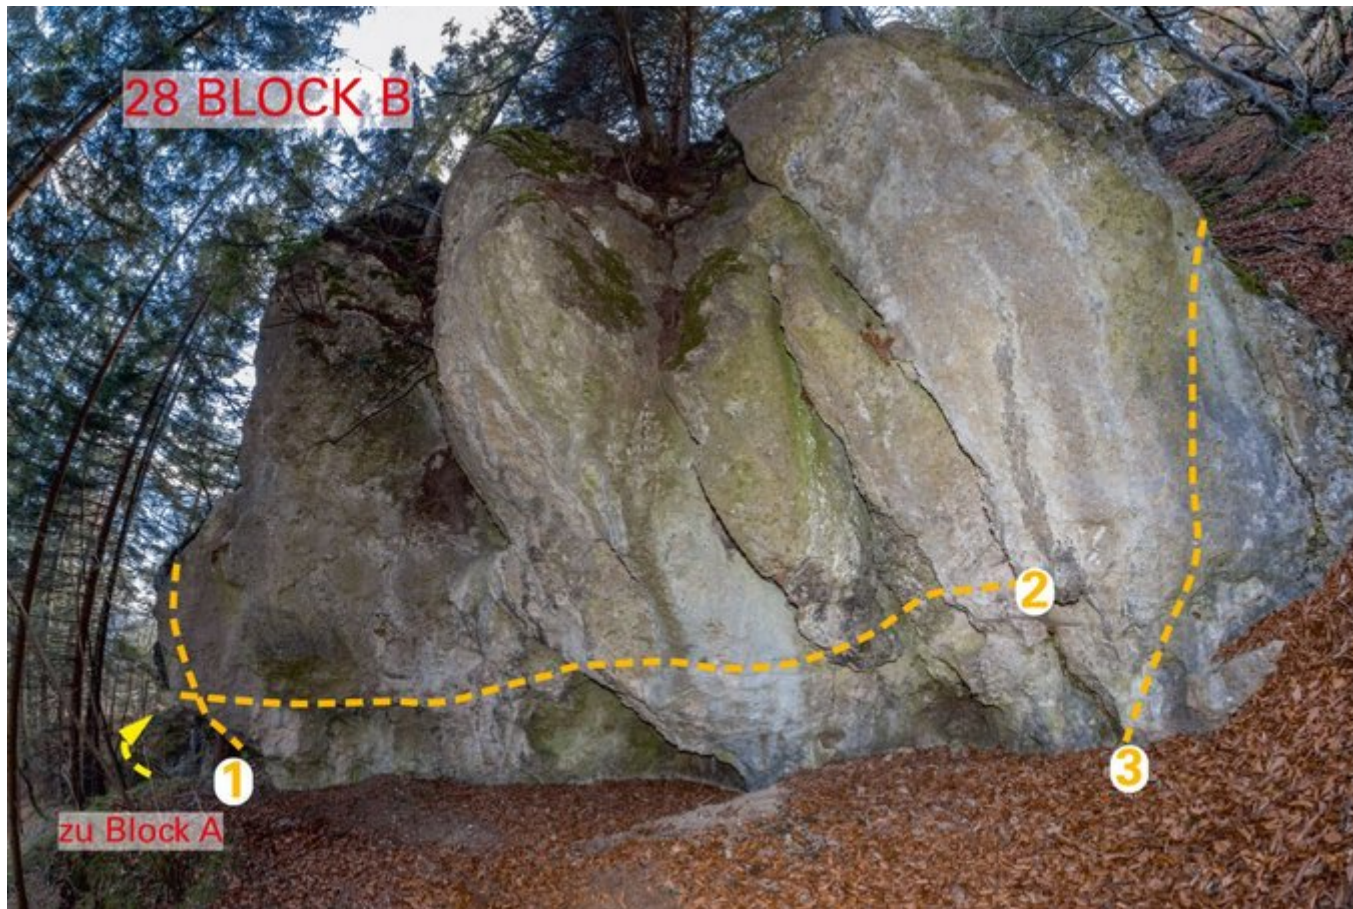

INNSBRUCK - SAUTROG EISFALL
SEKTOR 28 BLOCK B

Nr.

Name

Grad

Länge

1	nn	6a
2	Traverse (links/rechts)	6b+
3	nn	6a

Climbers Paradise Tirol

Das größte Kletterportal Tirols bietet euch tausende Routen in 15 Regionen, gratis Topos in Druckqualität und aktuelle Infos rund ums Thema Klettern.