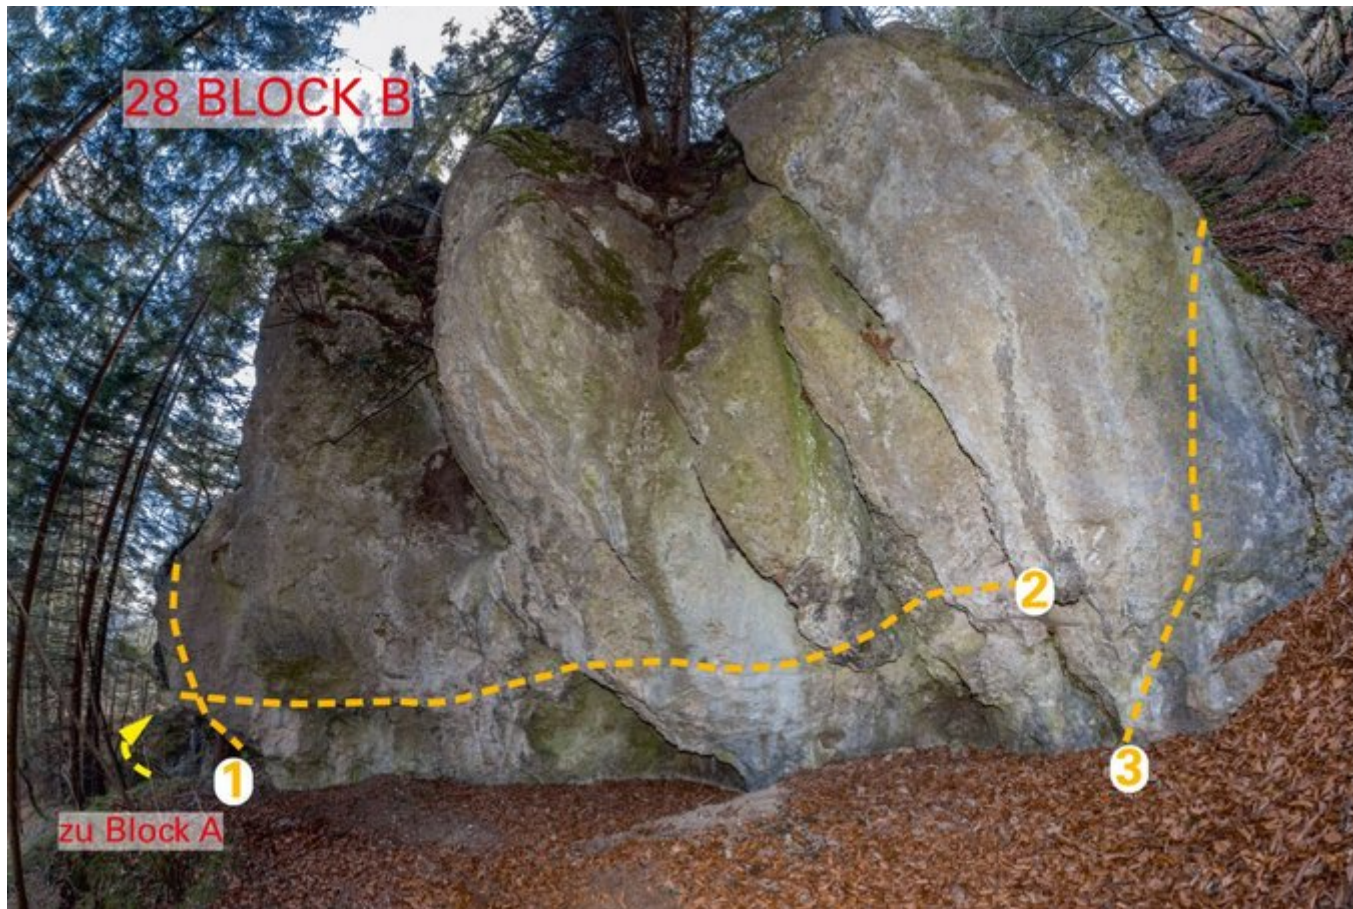

INNSBRUCK - SAUTROG EISFALL
SEKTOR 28 BLOCK B

Nr.

Name

Grad

Länge

1	nn	6a
2	Traverse (links/rechts)	6b+
3	nn	6a

Climbers Paradise Tirol

Das größte Kletterportal Tirols bietet euch tausende Routen in 14 Regionen, gratis Topos in Druckqualität und aktuelle Infos rund ums Thema Klettern.