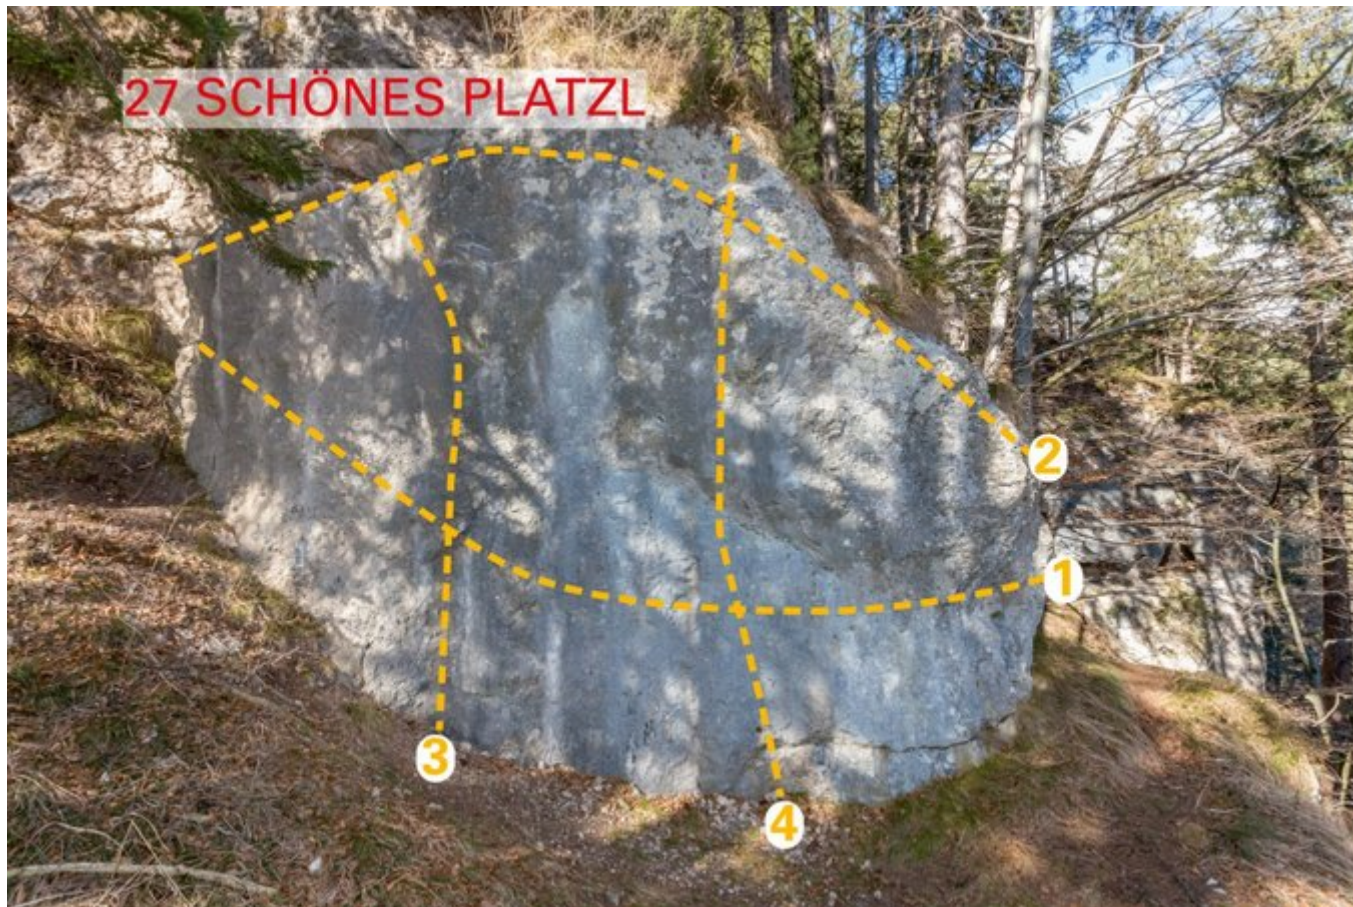

INNSBRUCK - SAUTROG EISFALL
SEKTOR 27 SCHÖNES PLATZL

Nr.

Name

Grad

Länge

1	Traverse (unten, rechts/links)	6a+
2	Traverse (oben, rechts/links)	5
3	nn	6a+
4	nn	6a

Climbers Paradise Tirol

Das größte Kletterportal Tirols bietet euch tausende Routen in 14 Regionen, gratis Topos in Druckqualität und aktuelle Infos rund ums Thema Klettern.

Ein Großteil der Foto-Topos wurden im Rahmen von einem Förderprojekt produziert.