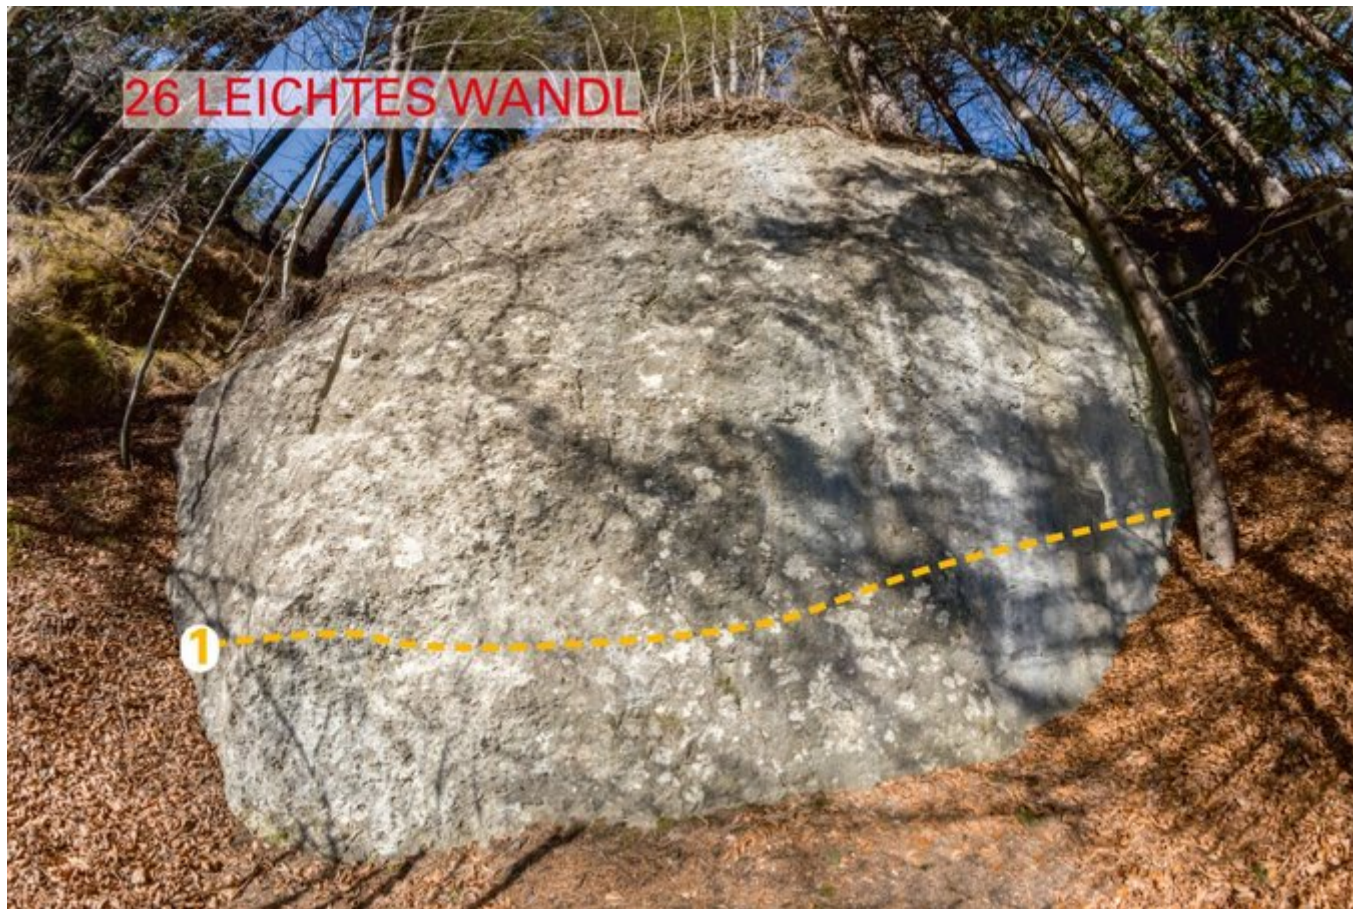

INNSBRUCK - SAUTROG EISFALL
SEKTOR 26 LEICHTES WANDL

Nr.

Name

Grad

Länge

Climbers Paradise Tirol

Das größte Kletterportal Tirols bietet euch tausende Routen in 14 Regionen, gratis Topos in Druckqualität und aktuelle Infos rund ums Thema Klettern.