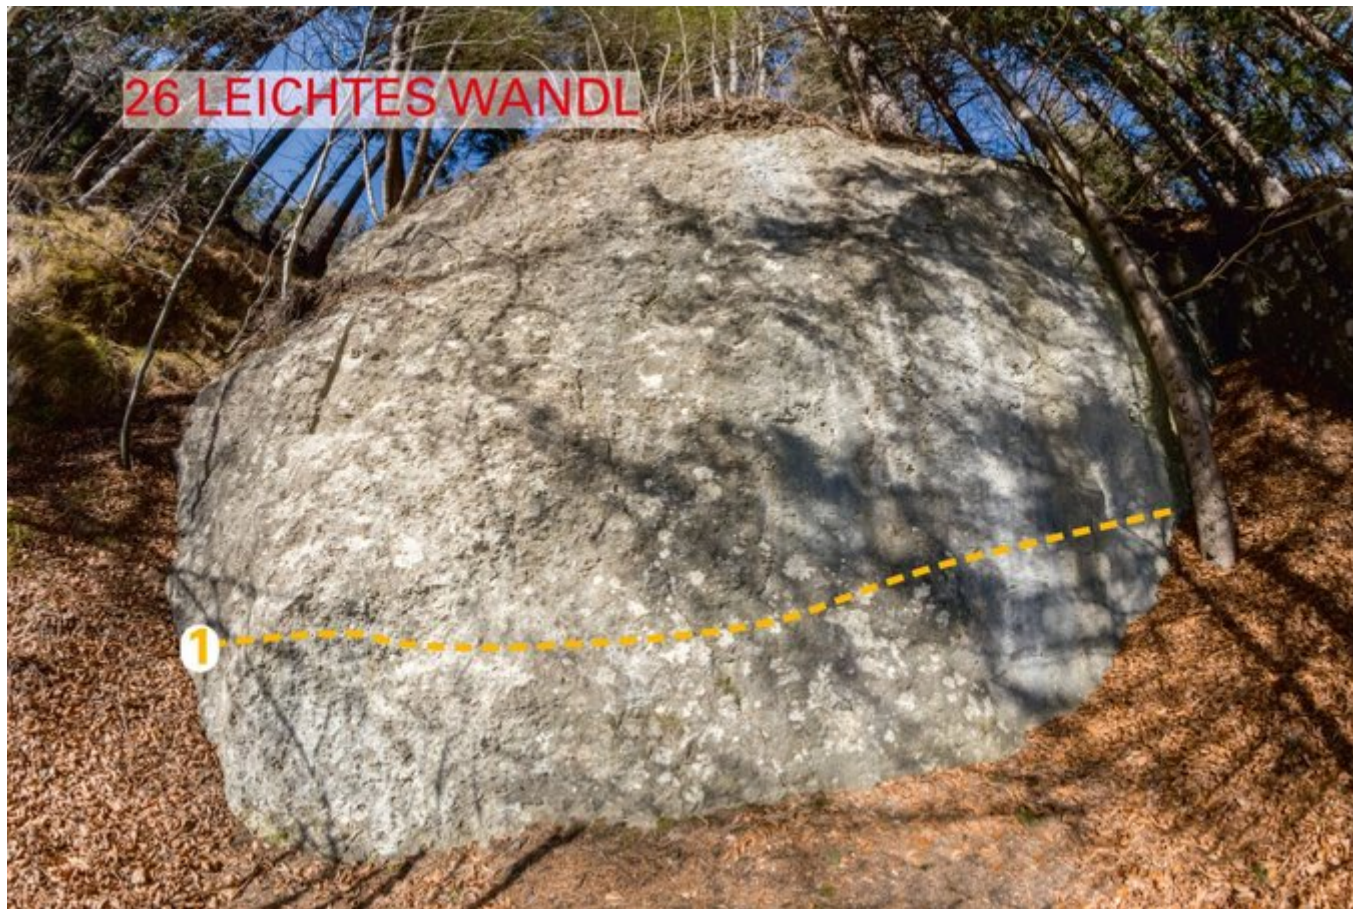

INNSBRUCK - SAUTROG EISFALL
SEKTOR 26 LEICHTES WANDL

Nr.

Name

Grad

Länge

Climbers Paradise Tirol

Das größte Kletterportal Tirols bietet euch tausende Routen in 15 Regionen, gratis Topos in Druckqualität und aktuelle Infos rund ums Thema Klettern.