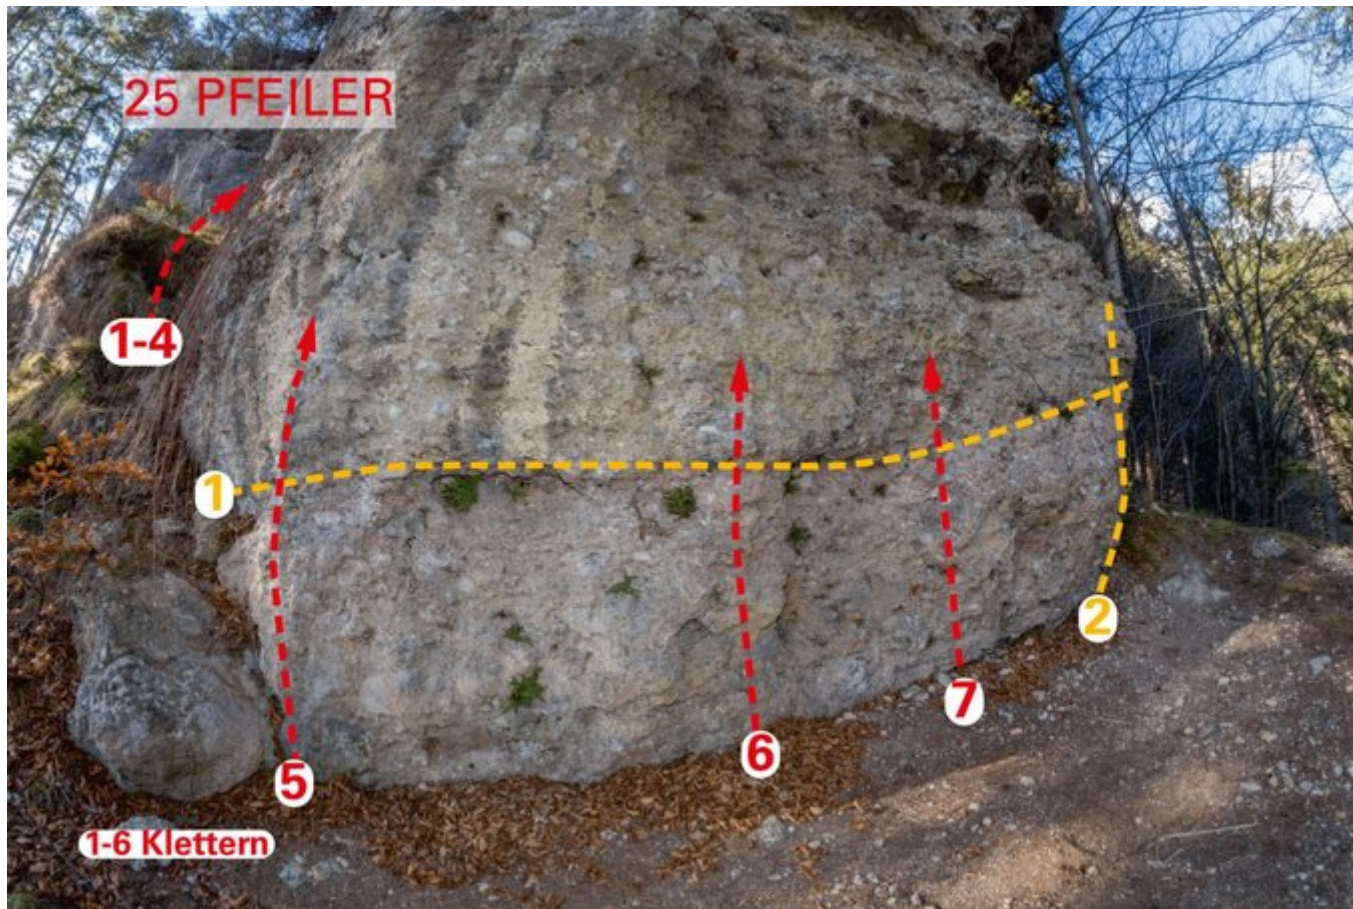

# INNSBRUCK - SAUTROG EISFALL SEKTOR 25 PFEILER

Nr.

Name

Grad

Länge

1	Traverse (links/rechts)	4
1	Gusi (Klettern)	6a+
2	Kante	5
2	Aua! (Klettern)	6b
3	Memory (Klettern)	6b+
4	Petterson (Klettern)	7a+/7b
5	Findus (Klettern)	6c+
6	Simba (Klettern)	7b
7	nn (Klettern)	7a+