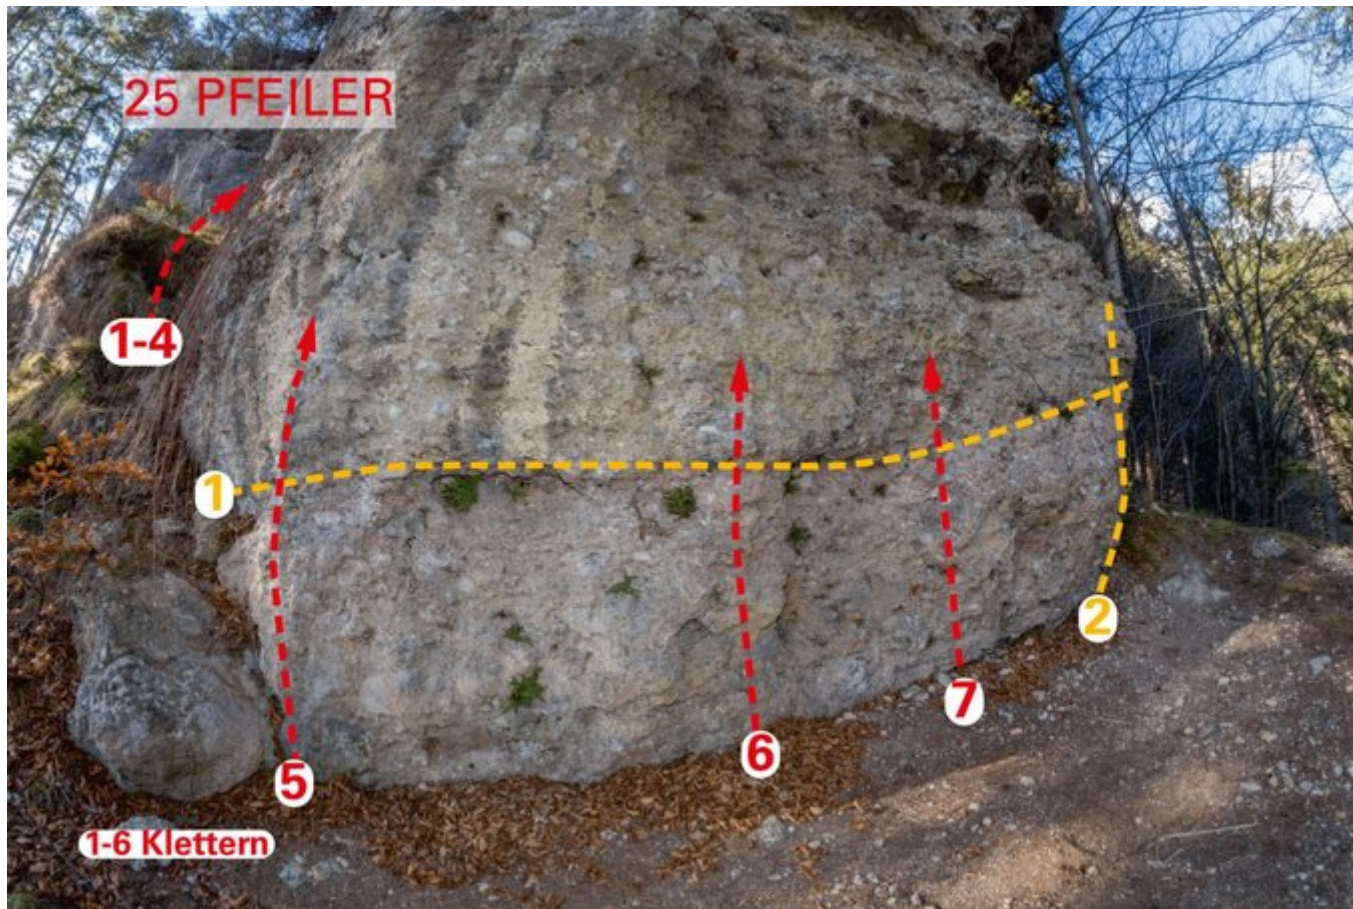

INNSBRUCK - SAUTROG EISFALL SEKTOR 25 PFEILER

Nr.

Name

Grad

Länge

1	Traverse (links/rechts)	4
1	Gusi (Klettern)	6a+
2	Kante	5
2	Aua! (Klettern)	6b
3	Memory (Klettern)	6b+
4	Petterson (Klettern)	7a+/7b
5	Findus (Klettern)	6c+
6	Simba (Klettern)	7b
7	nn (Klettern)	7a+

Climbers Paradise Tirol

Das größte Kletterportal Tirols bietet euch tausende Routen in 15 Regionen, gratis Topos in Druckqualität und aktuelle Infos rund ums Thema Klettern.

Eine solche Vielfalt an verschiedensten Klettermöglichkeiten aller Schwierigkeitsgrade findet man selten auf so engem Raum. Zudem findet ihr Unterkunftsvorschläge für jede Geldtasche.