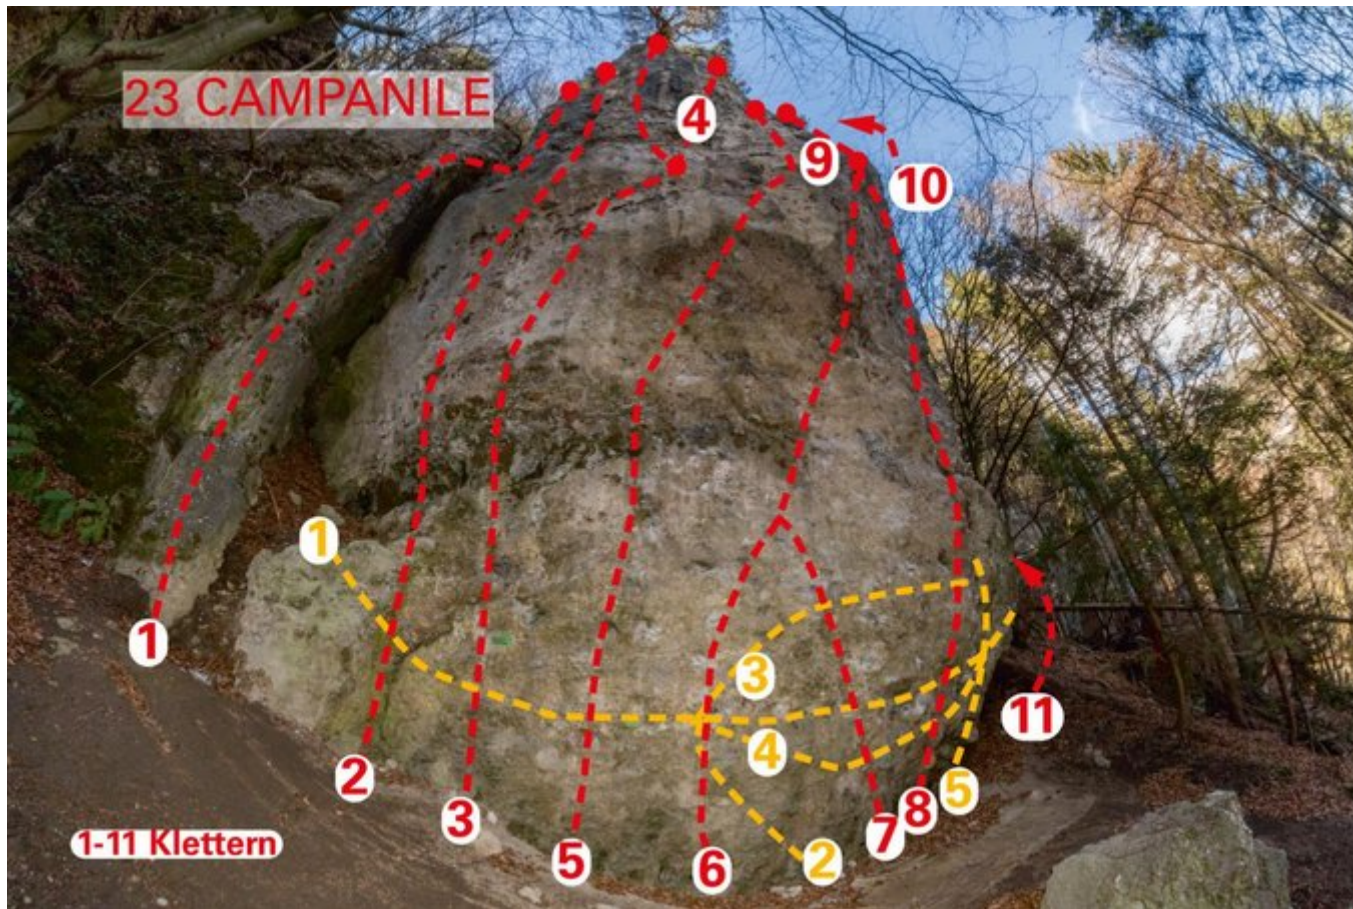

INNSBRUCK - SAUTROG EISFALL SEKTOR 23 CAMPANILE

Nr.	Name	Grad	Länge
-----	------	------	-------

1	Traverse (links/rechts)	6a
1	Meta (Klettern)	6b
2	nn	6a
2	Bella Donna (Klettern)	7a
3	Nr 3 und Nr 4	6c
3	Mühlauer Sägerball (Klettern)	7b+
4	Nr 1 und Nr 4	6a
4	Traumfänger (Klettern)	7b
5	nn	5
5	Alpenkönig (Klettern)	6c+
6	Hans Dampf (Klettern)	7a+
7	Hans Dampf Sitzstart (Klettern)	7b
8	Raindogs (Klettern)	6b+
9	Vielharmonie (Klettern)	6b
10	In Bocca Lupo (Klettern)	7b+
11	Mühlauer Kasperltheater (Klettern)	7a

Climbers Paradise Tirol

Das größte Kletterportal Tirols bietet euch tausende Routen in 15 Regionen, gratis Topos in Druckqualität und aktuelle Infos rund ums Thema Klettern.

Eine solche Vielfalt an verschiedensten Klettermöglichkeiten aller Schwierigkeitsgrade findet man selten auf so engem Raum. Zudem findet ihr Unterkunftsvorschläge für jede Geldtasche.