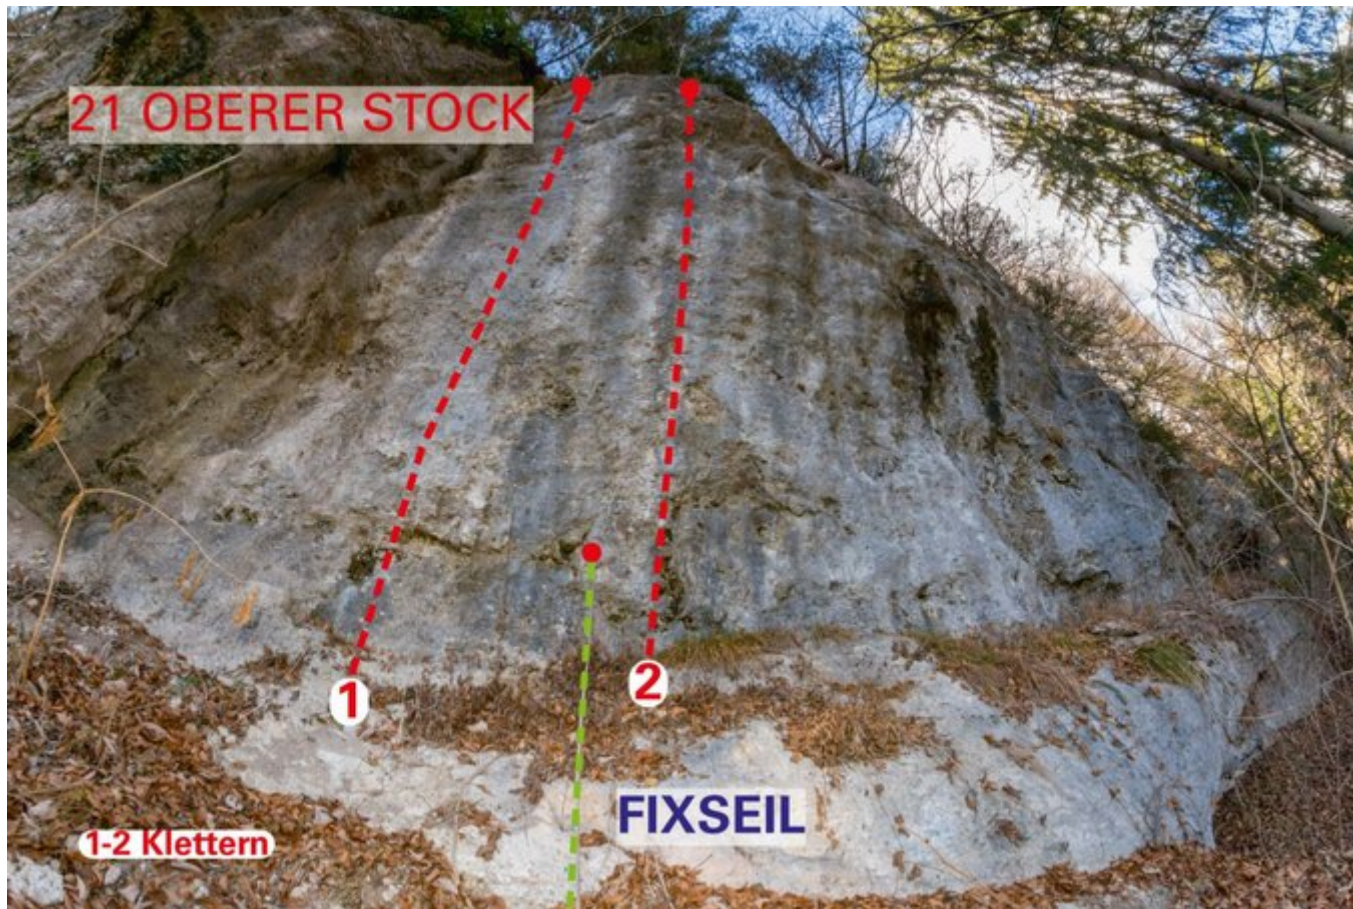

INNSBRUCK - SAUTROG EISFALL
SEKTOR 21 OBERER STOCK (KLETTERN)

Nr.

Name

Grad

Länge

1	nn	7a+
2	nn	7b+

Climbers Paradise Tirol

Das größte Kletterportal Tirols bietet euch tausende Routen in 15 Regionen, gratis Topos in Druckqualität und aktuelle Infos rund ums Thema Klettern.