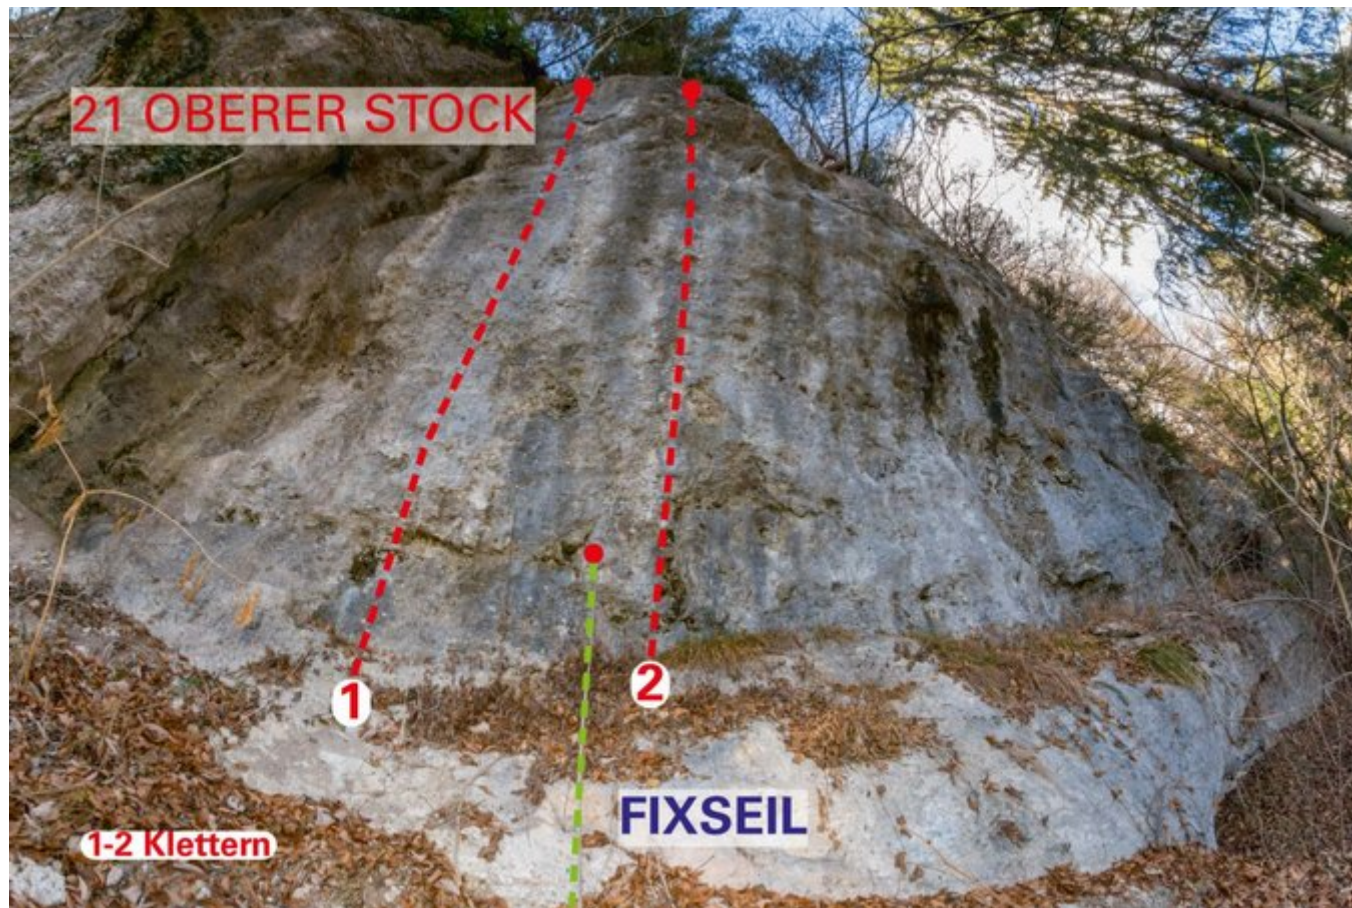

INNSBRUCK - SAUTROG EISFALL  
SEKTOR 21 OBERER STOCK (KLETTERN)

Nr.

Name

Grad

Länge

1	nn	7a+
2	nn	7b+

---