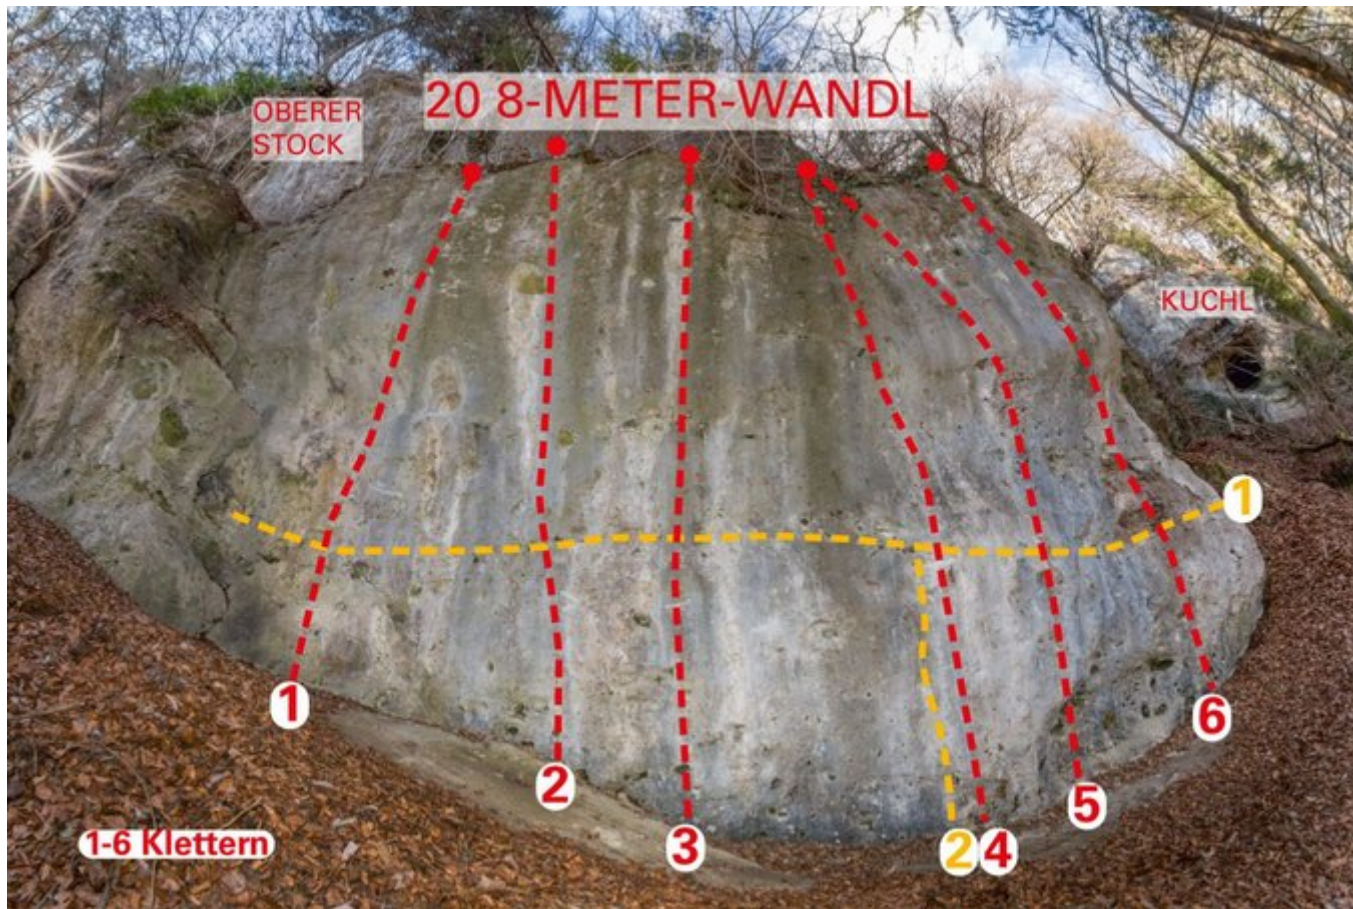

INNSBRUCK - SAUTROG EISFALL SEKTOR 20 8-METER WANDL

Nr.

Name

Grad

Länge

1	nn (Traverse rechts/links)	6a
1	Die Unvollendete (Klettern)	7a
2	Lego	5
2	Kleiner Baum (Klettern)	6b+/c
3	Schweizer Kaas (Klettern)	6b+
4	Gelsnpage (Klettern)	6c
5	Utopia (Klettern)	6b
6	Wunderlich (Klettern)	6a+

Climbers Paradise Tirol

Das größte Kletterportal Tirols bietet euch tausende Routen in 14 Regionen, gratis Topos in Druckqualität und aktuelle Infos rund ums Thema Klettern.

Eine solche Vielfalt an verschiedensten Klettermöglichkeiten aller Schwierigkeitsgrade findet man selten auf so engem Raum. Zudem findet ihr Unterkunftsvorschläge für jede Geldtasche.

Ein Großteil der Foto-Topos wurden im Rahmen von einem Förderprojekt produziert.