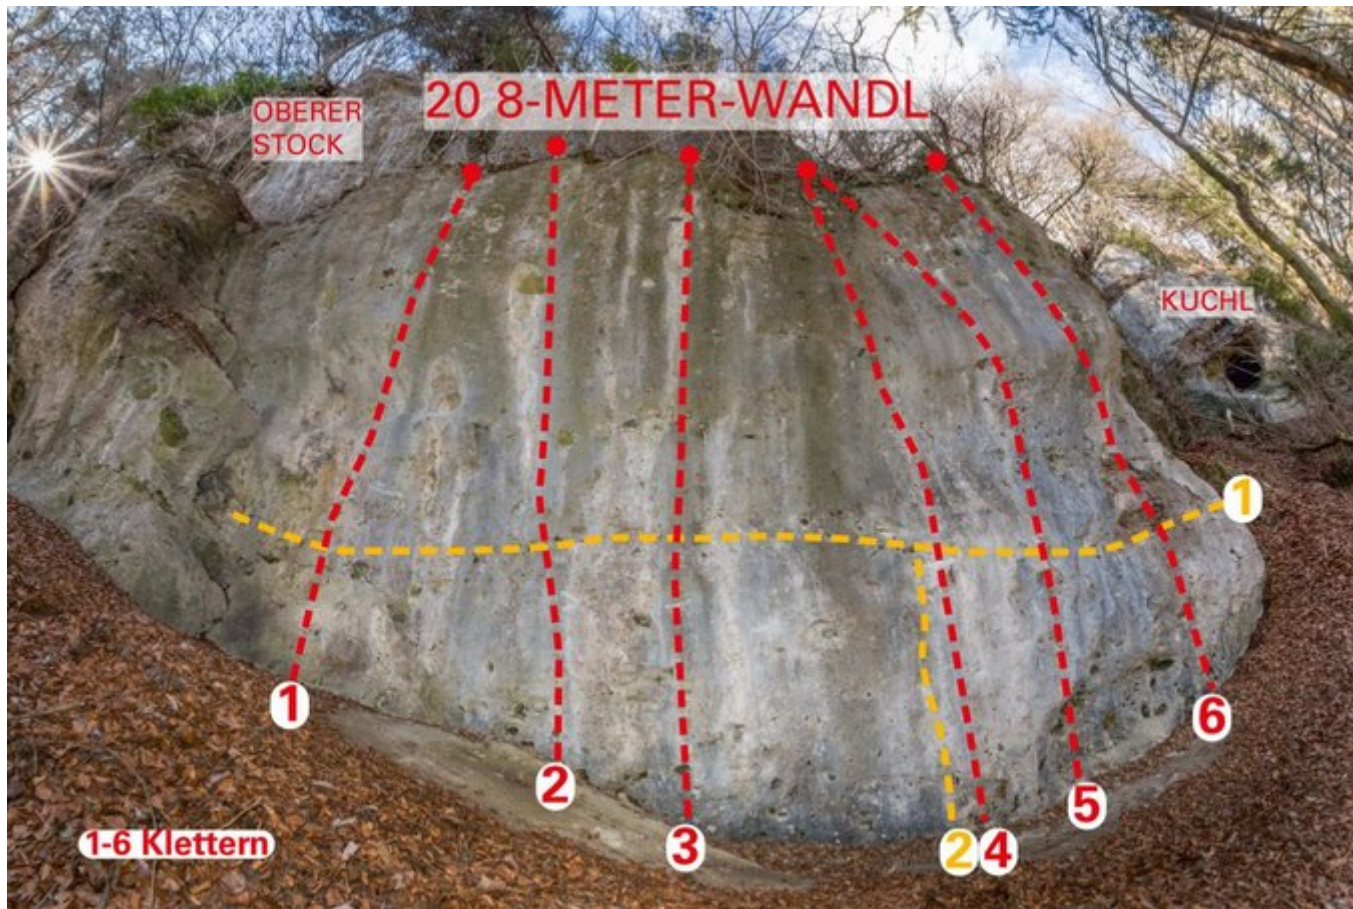

INNSBRUCK - SAUTROG EISFALL SEKTOR 20 8-METER WANDL

Nr.	Name	Grad	Länge
-----	------	------	-------

1	nn (Traverse rechts/links)	6a
1	Die Unvollendete (Klettern)	7a
2	Lego	5
2	Kleiner Baum (Klettern)	6b+/c
3	Schweizer Kaas (Klettern)	6b+
4	Gelsnpage (Klettern)	6c
5	Utopia (Klettern)	6b
6	Wunderlich (Klettern)	6a+

Climbers Paradise Tirol

Das größte Kletterportal Tirols bietet euch tausende Routen in 15 Regionen, gratis Topos in Druckqualität und aktuelle Infos rund ums Thema Klettern.

Eine solche Vielfalt an verschiedensten Klettermöglichkeiten aller Schwierigkeitsgrade findet man selten auf so engem Raum. Zudem findet ihr Unterkunftsvorschläge für jede Geldtasche.