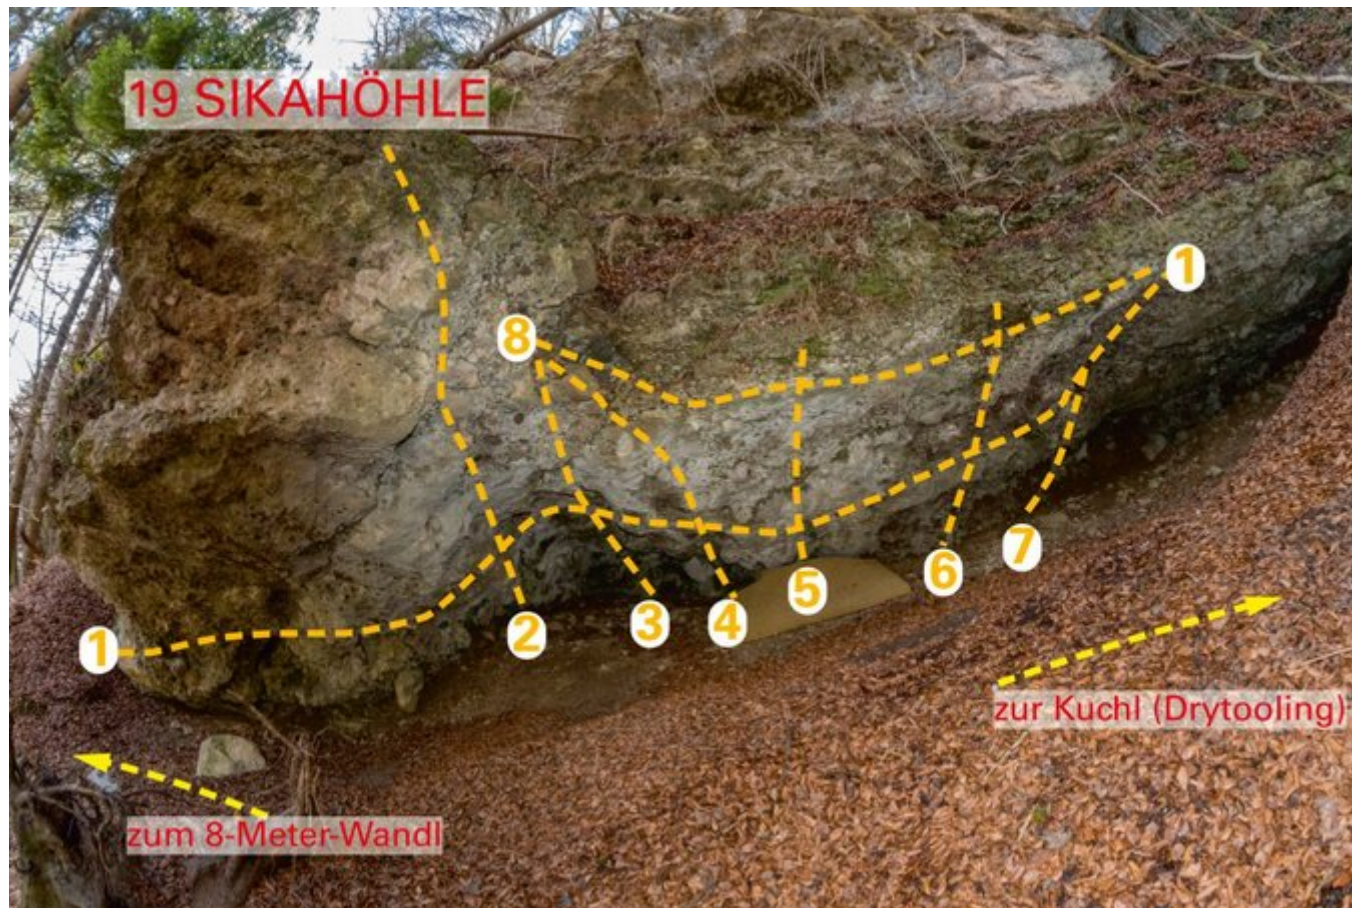

INNSBRUCK - SAUTROG EISFALL SEKTOR 19 SIKAHÖHLE

Nr.

Name

Grad

Länge

1	Dark Roof (links/rechts)	7c+
2	Halleluja	7a
3	Carpe Diem	7b
4	Wolf Gang	6c
5	Ratsfats	6c+
6	Maui	6c
7	Switch	6c+
8	Traverse (rechts/links)	6a+
9	High Devination (Traverse 1+8)	8a

Climbers Paradise Tirol

Das größte Kletterportal Tirols bietet euch tausende Routen in 15 Regionen, gratis Topos in Druckqualität und aktuelle Infos rund ums Thema Klettern.

Eine solche Vielfalt an verschiedensten Klettermöglichkeiten aller Schwierigkeitsgrade findet man selten auf so engem Raum. Zudem findet ihr Unterkunftsvorschläge für jede Geldtasche.