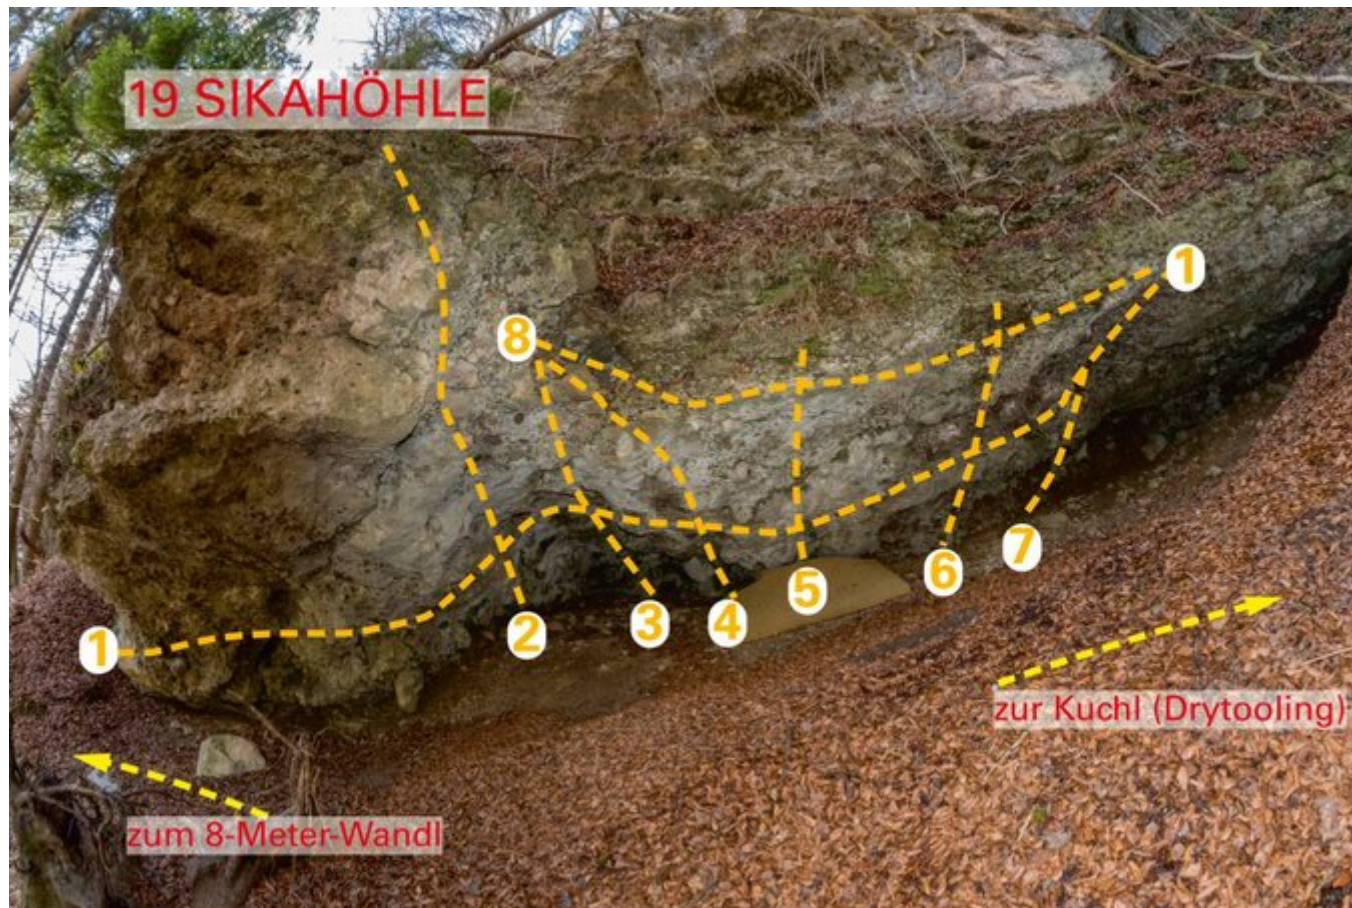

# INNSBRUCK - SAUTROG EISFALL SEKTOR 19 SIKAHÖHLE

Nr.

Name

Grad

Länge

1	Dark Roof (links/rechts)	7c+
2	Halleluja	7a
3	Carpe Diem	7b
4	Wolf Gang	6c
5	Ratsfats	6c+
6	Maui	6c
7	Switch	6c+
8	Traverse (rechts/links)	6a+
9	High Devination (Traverse 1+8)	8a

## Climbers Paradise Tirol

Das größte Kletterportal Tirols bietet euch tausende Routen in 14 Regionen, gratis Topos in Druckqualität und aktuelle Infos rund ums Thema Klettern.

Eine solche Vielfalt an verschiedensten Klettermöglichkeiten aller Schwierigkeitsgrade findet man selten auf so engem Raum. Zudem findet ihr Unterkunftsvorschläge für jede Geldtasche.

regio

Europäischer  
Landwirtschaftsfonds für  
die Entwicklung des  
ländlichen Raums  
Hier investiert Europa in  
die ländlichen Gebiete

Die Topos auf der Webseite stehen kostenfrei zur Verfügung.

Ein Großteil der Foto-Topos wurden im Rahmen von einem Förderprojekt produziert.