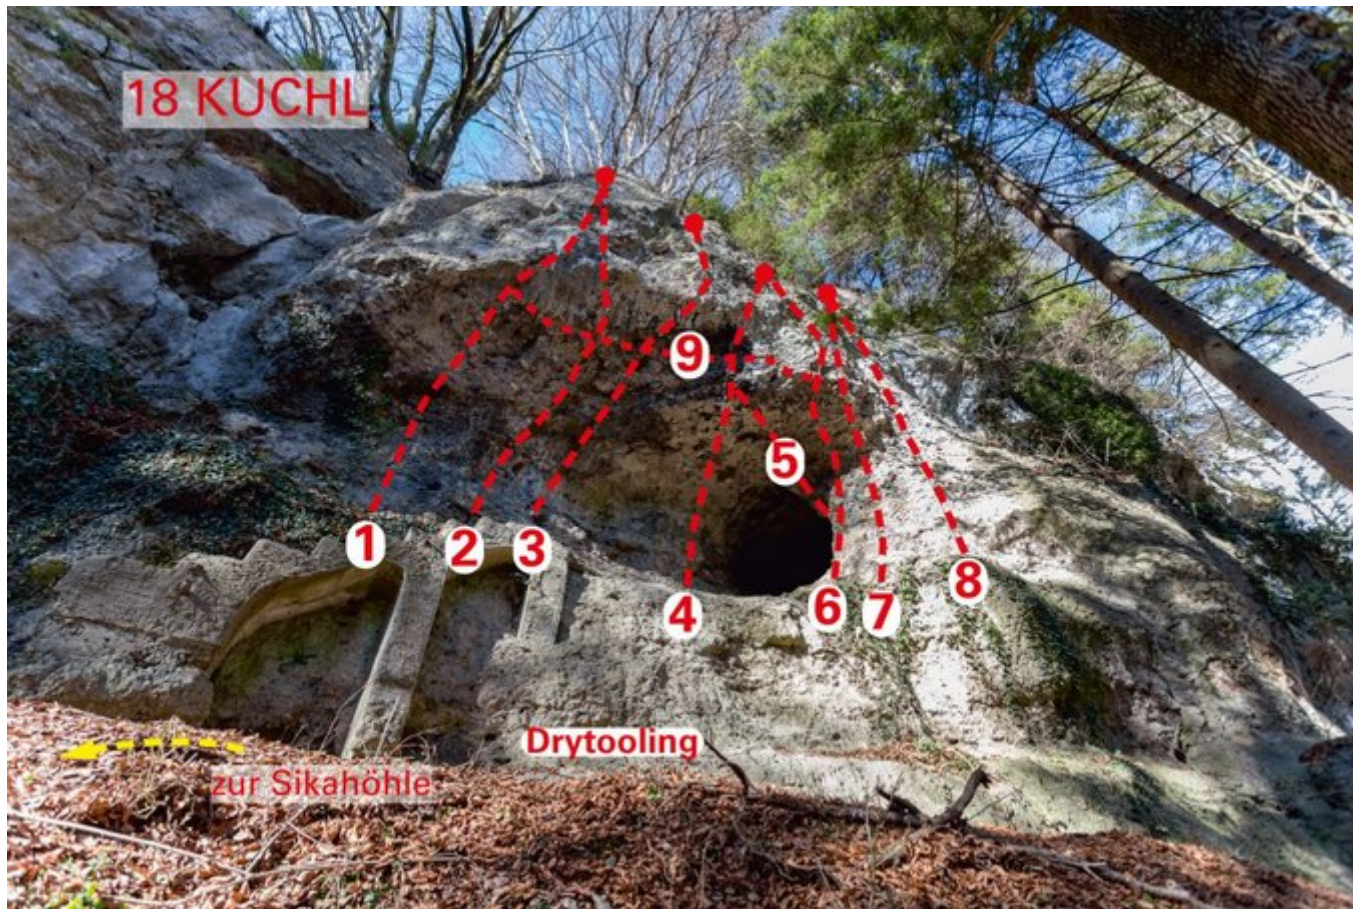

INNSBRUCK - SAUTROG EISFALL  
SEKTOR 18 KUCHL (DRYTOOLING)

Nr.

Name

Grad

Länge

1	Comorrha	7+
2	Suburra	7+
3	La Grande Bellezza	7
4	La Strada	8
5	La Vita	8
6	Piazza Navona	8+
7	La Pazza Gioia	6
8	Bellas Mariposas	5
9	A Sud	8+

#### Climbers Paradise Tirol

Das größte Kletterportal Tirols bietet euch tausende Routen in 15 Regionen, gratis Topos in Druckqualität und aktuelle Infos rund ums Thema Klettern.

Eine solche Vielfalt an verschiedensten Klettermöglichkeiten aller Schwierigkeitsgrade findet man selten auf so engem Raum. Zudem findet ihr Unterkunftsvorschläge für jede Geldtasche.