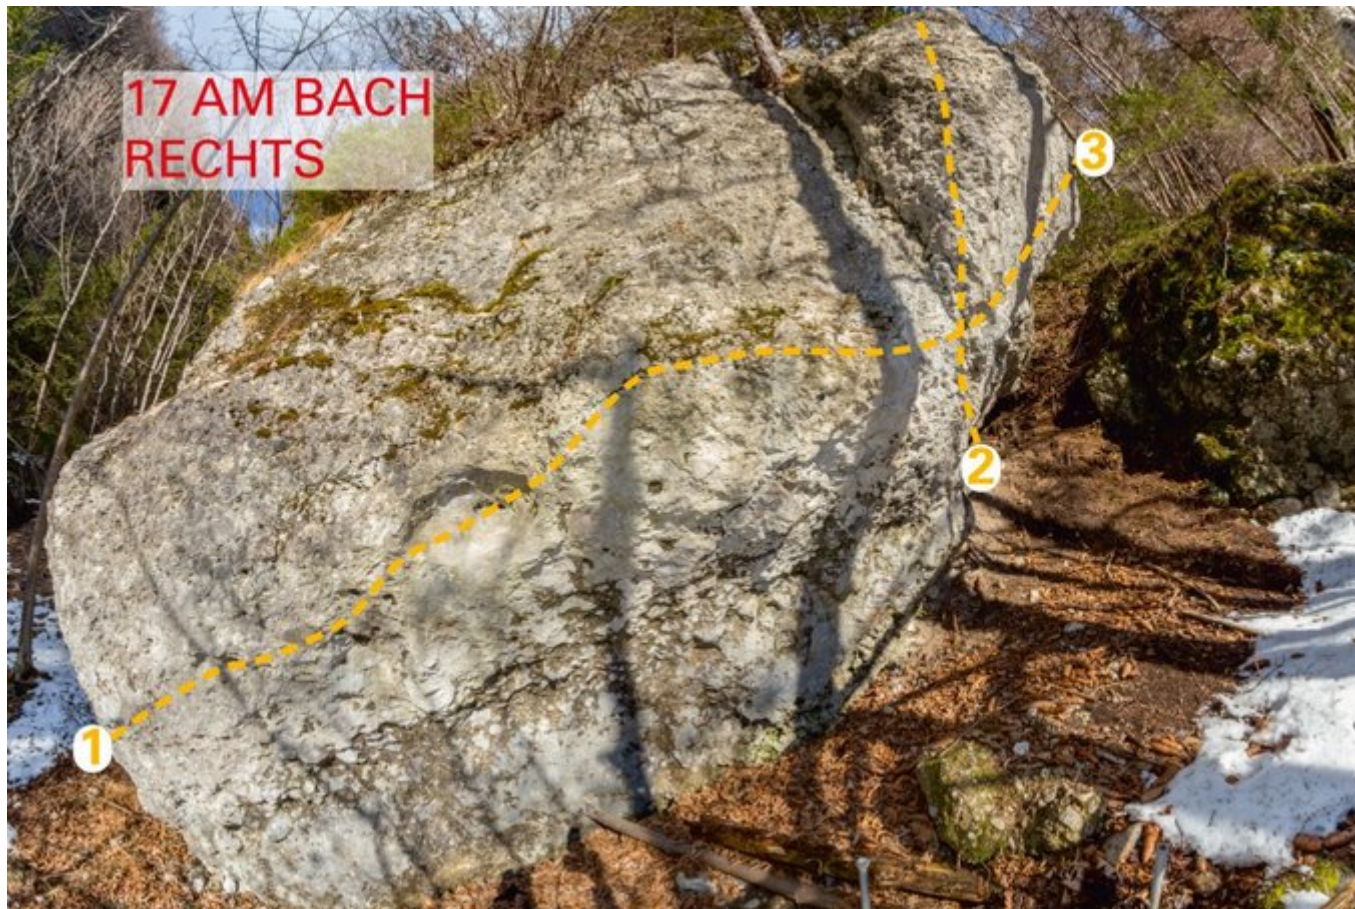

INNSBRUCK - SAUTROG EISFALL
SEKTOR 17 AM BACH (RECHTS)

Nr.

Name

Grad

Länge

1	Traverse (1+3, links/rechts)	7a
2	Tango Korrupti	7a+
3	Kurze Traverse	6a+
4	Pro (Traverse 1+2)	7a+

Climbers Paradise Tirol

Das größte Kletterportal Tirols bietet euch tausende Routen in 14 Regionen, gratis Topos in Druckqualität und aktuelle Infos rund ums Thema Klettern.

 LAND
TIROL

 regio

Die Topos auf der Webseite stehen kostenfrei zur Verfügung.

Ein Großteil der Foto-Topos wurden im Rahmen von einem Förderprojekt produziert.