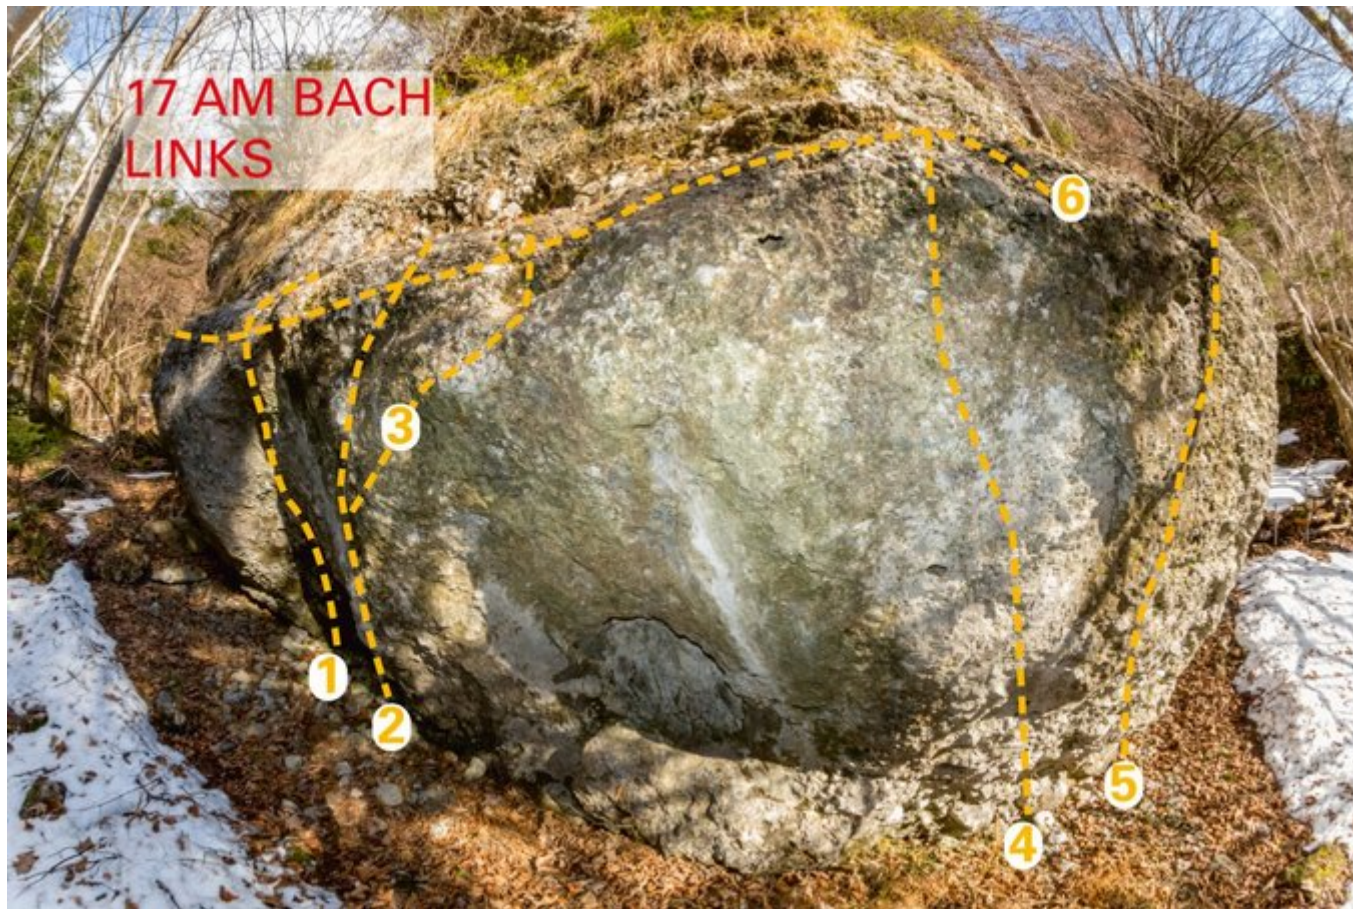

INNSBRUCK - SAUTROG EISFALL
SEKTOR 17 AM BACH (LINKS)

Nr.

Name

Grad

Länge

1	Smile Face	6b
2	Dont cry (ohne gr. Griff rechts)	6c
3	Hole in one	6b
4	Papa Gump	6b+
5	Am rauschenden Bach	6c+
6	Mühlauer Dampflock	7a+

Climbers Paradise Tirol

Das größte Kletterportal Tirols bietet euch tausende Routen in 14 Regionen, gratis Topos in Druckqualität und aktuelle Infos rund ums Thema Klettern.

Eine solche Vielfalt an verschiedensten Klettermöglichkeiten aller Schwierigkeitsgrade findet man selten auf so engem Raum. Zudem findet ihr Unterkunftsanschlüsse für jede Geldtasche.

regio
TIROL

Europäischer
Landwirtschaftsfonds für
die Entwicklung des
ländlichen Raums
Hier investiert Europa in
die ländlichen Gebiete

Die Topos auf der Webseite stehen kostenfrei zur Verfügung.

Ein Großteil der Foto-Topos wurden im Rahmen von einem Förderprojekt produziert.