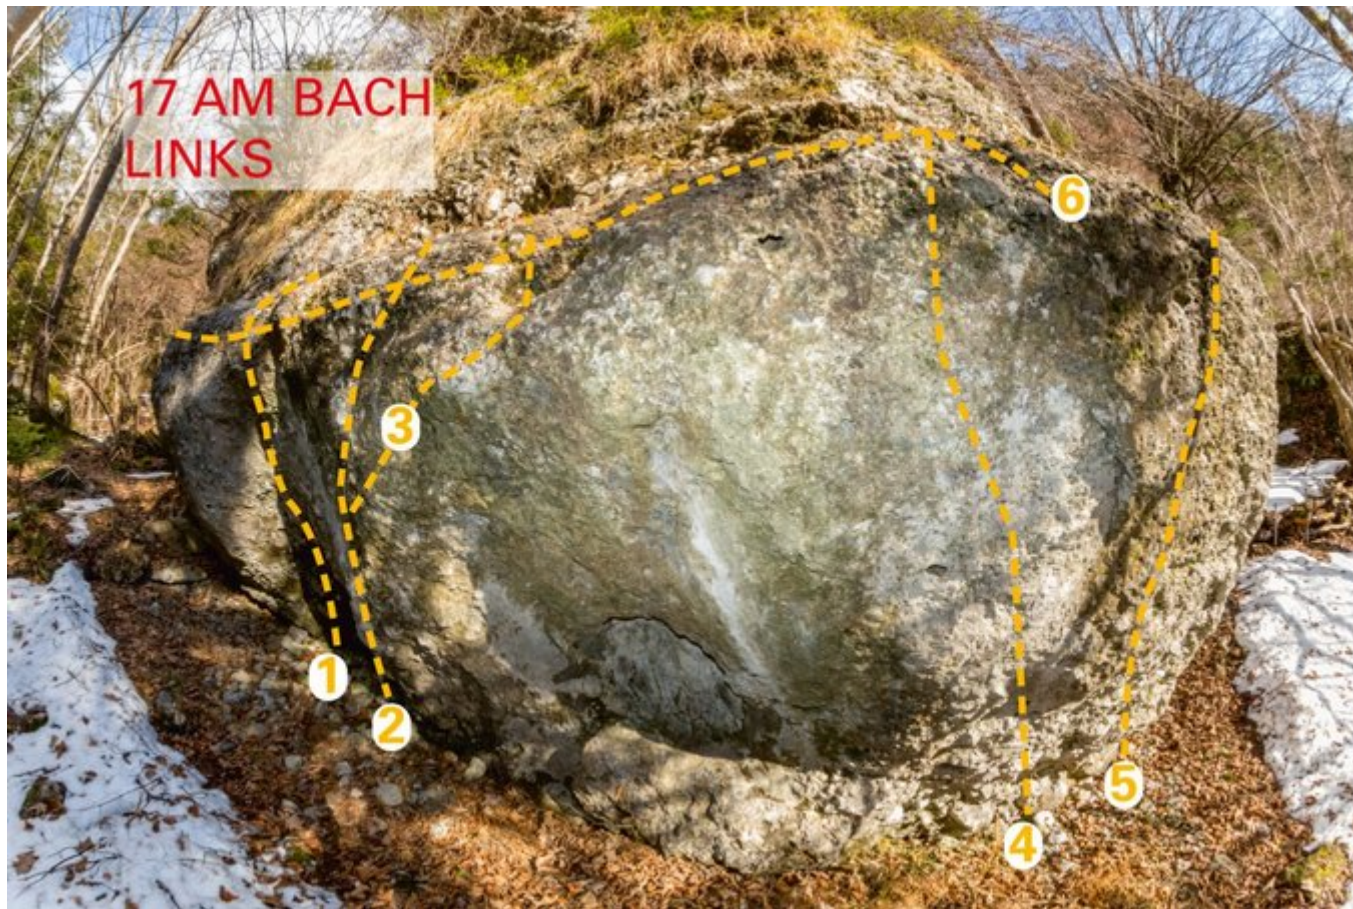

INNSBRUCK - SAUTROG EISFALL  
SEKTOR 17 AM BACH (LINKS)

**Nr.**

**Name**

**Grad**

**Länge**

1	Smile Face	6b
2	Dont cry (ohne gr. Griff rechts)	6c
3	Hole in one	6b
4	Papa Gump	6b+
5	Am rauschenden Bach	6c+
6	Mühlauer Dampflock	7a+