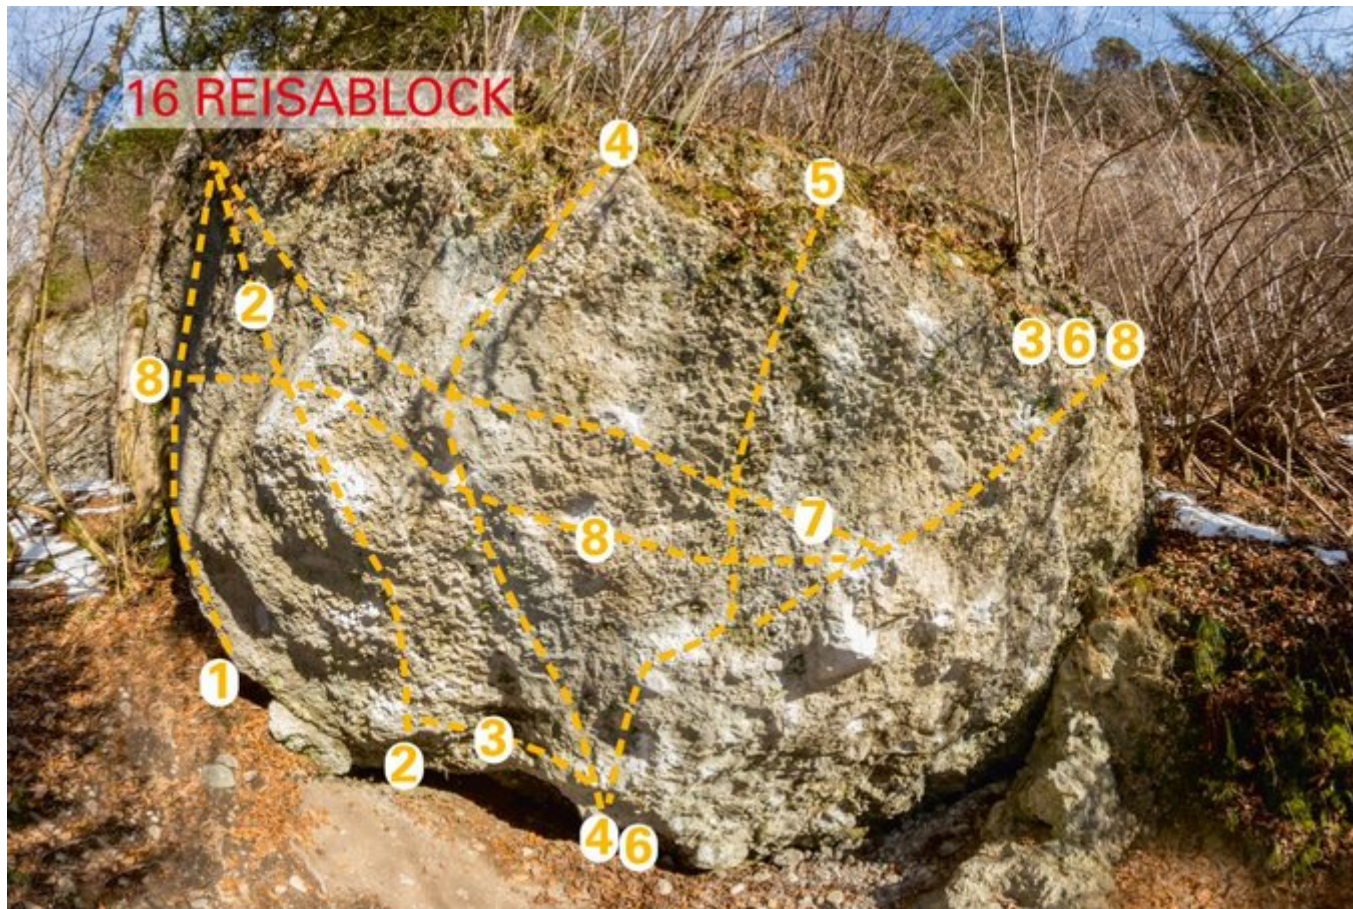

INNSBRUCK - SAUTROG EISFALL SEKTOR 16 REISABLOCK

Nr.

Name

Grad

Länge

1	Stäga	6b
2	Reisa	7c
3	Mosa	7c/+
4	Creme de la Creme	7c+
5	Wenta	7b+
6	Brendta	7b+
7	Pancake (rechts/links)	7c+
8	M-Traversal (links/rechts)	7c+/8a

Climbers Paradise Tirol

Das größte Kletterportal Tirols bietet euch tausende Routen in 14 Regionen, gratis Topos in Druckqualität und aktuelle Infos rund ums Thema Klettern.

Eine solche Vielfalt an verschiedensten Klettermöglichkeiten aller Schwierigkeitsgrade findet man selten auf so engem Raum. Zudem findet ihr Unterkunftsanschlüsse für jede Geldtasche.

regio

Bundgelder
Landwirtschaftsfonds für
die Entwicklung des
ländlichen Raums
Hier investiert Europa in
die ländlichen Gebiete.

Die Topos auf der Webseite stehen kostenfrei zur Verfügung.

Ein Großteil der Foto-Topos wurden im Rahmen von einem Förderprojekt produziert.