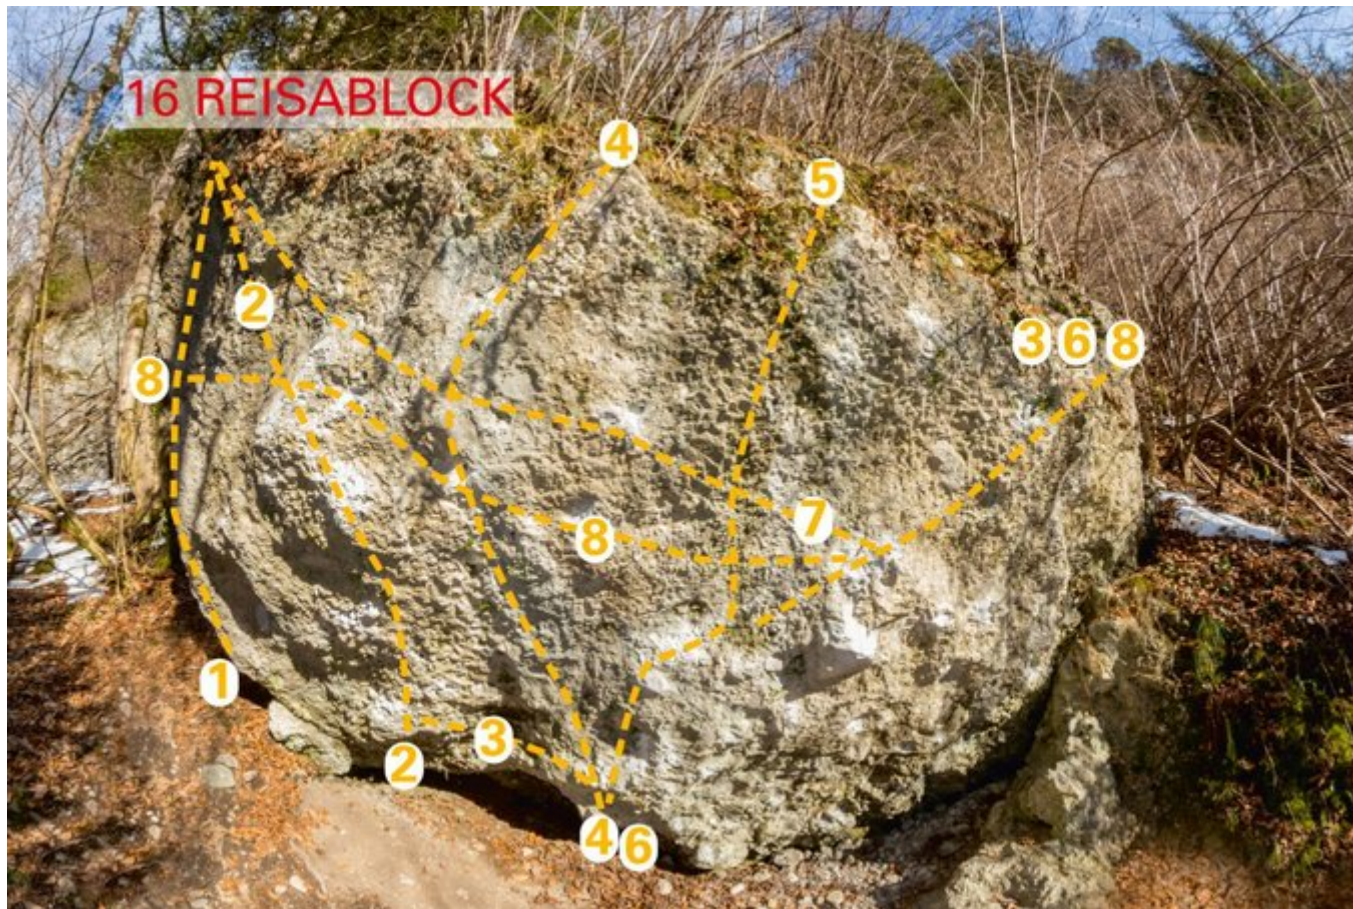

INNSBRUCK - SAUTROG EISFALL SEKTOR 16 REISABLOCK

Nr.

Name

Grad

Länge

1	Stäga	6b
2	Reisa	7c
3	Mosa	7c/+
4	Creme de la Creme	7c+
5	Wenta	7b+
6	Brendta	7b+
7	Pancake (rechts/links)	7c+
8	M-Traverse (links/rechts)	7c+/8a

Climbers Paradise Tirol

Das größte Kletterportal Tirols bietet euch tausende Routen in 15 Regionen, gratis Topos in Druckqualität und aktuelle Infos rund ums Thema Klettern.

Eine solche Vielfalt an verschiedensten Klettermöglichkeiten aller Schwierigkeitsgrade findet man selten auf so engem Raum. Zudem findet ihr Unterkunftsvorschläge für jede Geldtasche.