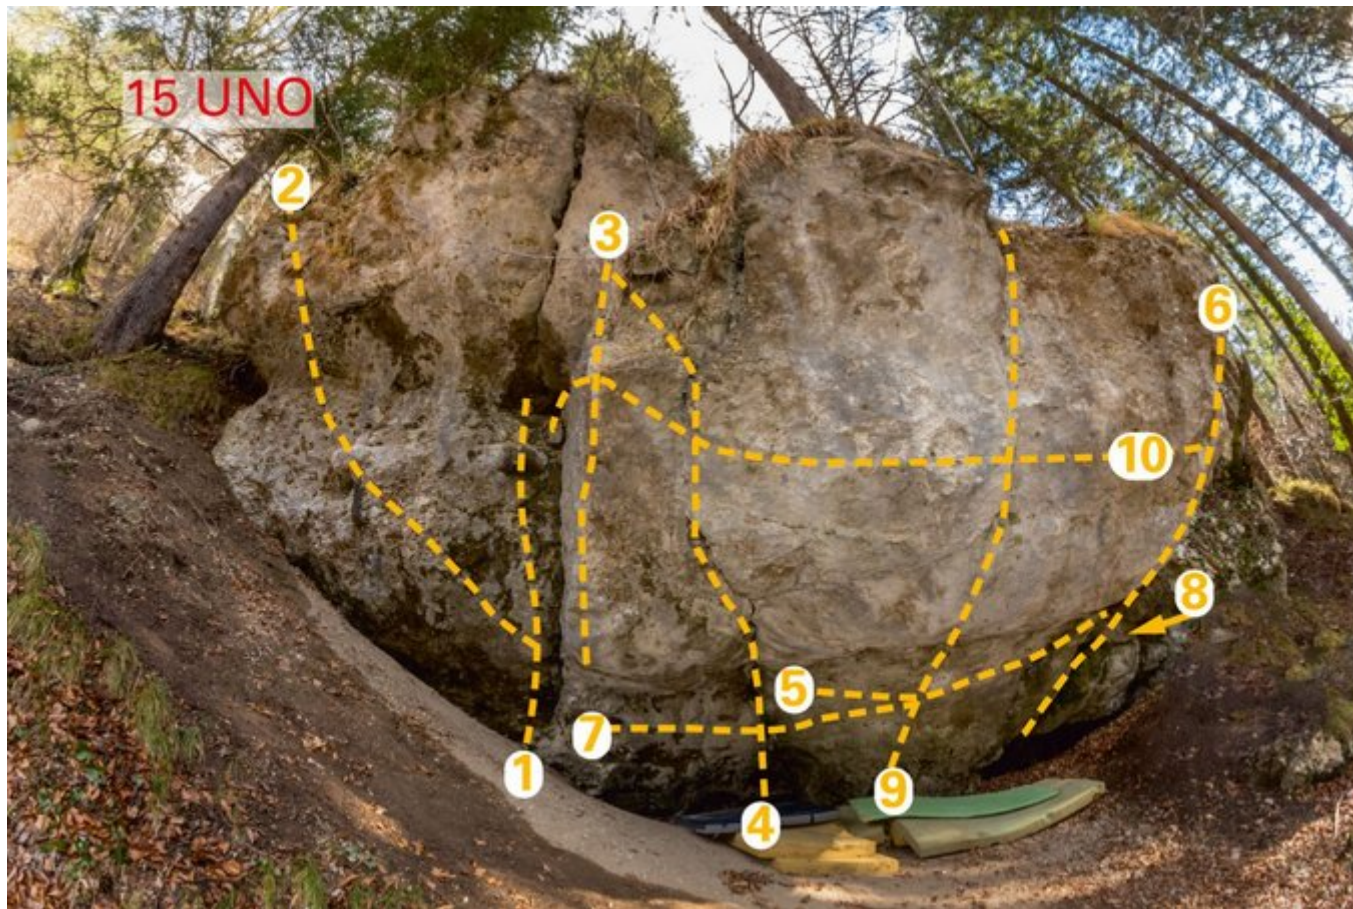

INNSBRUCK - SAUTROG EISFALL
SEKTOR 15 UNO

Nr.

Name

Grad

Länge

1	Sami	6a
2	- nn (rechts/links)	6a+
3	Hotel Corsa	7a
4	Riss	7b+
5	Underground Uno	8a
6	Rebound	6c+
7	Living a Dream	8a+
8	Like ice in the sunshine	7c
9	Projekt	nn
10	Projekt	nn

Climbers Paradise Tirol

Das größte Kletterportal Tirols bietet euch tausende Routen in 15 Regionen, gratis Topos in Druckqualität und aktuelle Infos rund ums Thema Klettern.

Eine solche Vielfalt an verschiedensten Klettermöglichkeiten aller Schwierigkeitsgrade findet man selten auf so engem Raum. Zudem findet ihr Unterkunftsvorschläge für jede Geldtasche.