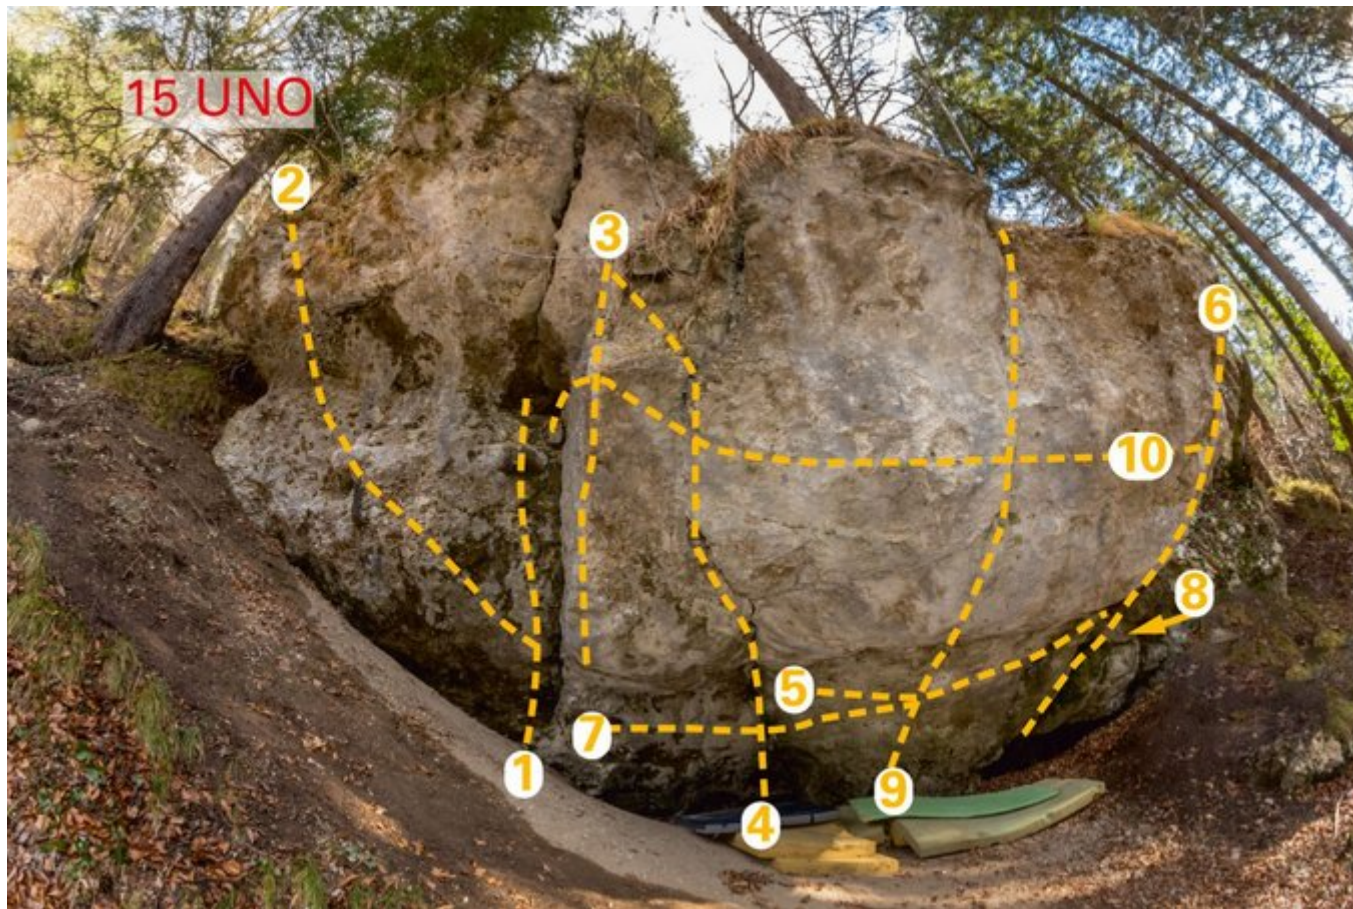

INNSBRUCK - SAUTROG EISFALL  
SEKTOR 15 UNO

Nr.

Name

Grad

Länge

1	Sami	6a
2	- nn (rechts/links)	6a+
3	Hotel Corsa	7a
4	Riss	7b+
5	Underground Uno	8a
6	Rebound	6c+
7	Living a Dream	8a+
8	Like ice in the sunshine	7c
9	Projekt	nn
10	Projekt	nn

## Climbers Paradise Tirol

Das größte Kletterportal Tirols bietet euch tausende Routen in 14 Regionen, gratis Topos in Druckqualität und aktuelle Infos rund ums Thema Klettern.

Eine solche Vielfalt an verschiedensten Klettermöglichkeiten aller Schwierigkeitsgrade findet man selten auf so engem Raum. Zudem findet ihr Unterkunfts-vorschläge für jede Geldtasche.

 LE 14-20  
Schlüsselprogramm für die Entwicklung der ländlichen Räume

 LAND  
TIROL

 regio

 LEADER

 Bundesländer  
Landwirtschaftsfonds für  
die Entwicklung des  
ländlichen Raums.  
Hier investiert Europa in  
die ländlichen Gebiete.

Die Topos auf der Webseite stehen kostenfrei zur Verfügung.

Ein Großteil der Foto-Topos wurden im Rahmen von einem Förderprojekt produziert.