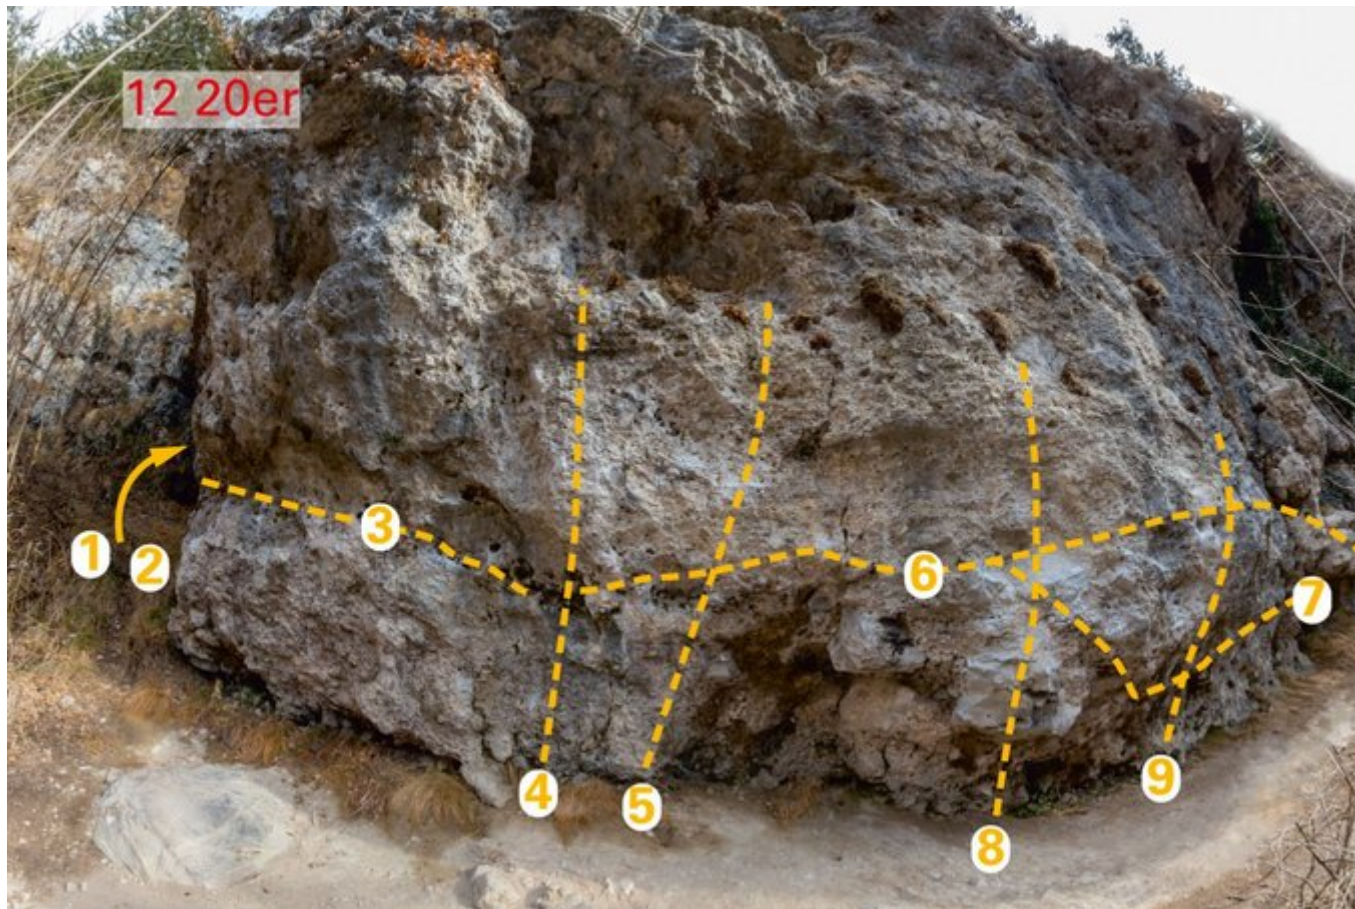

INNSBRUCK - SAUTROG EISFALL  
SEKTOR 12 20ER

Nr.

Name

Grad

Länge

1	Stinki	6a
2	Stigmata	6a
3	Traverse	6a
4	nn	6b
5	nn	6a+
6	20er (oben)	6c
7	20er (unten)	6c+
8	Grasgeflüster	6c
9	nn	7a

## Climbers Paradise Tirol

Das größte Kletterportal Tirols bietet euch tausende Routen in 14 Regionen, gratis Topos in Druckqualität und aktuelle Infos rund ums Thema Klettern.

Eine solche Vielfalt an verschiedensten Klettermöglichkeiten aller Schwierigkeitsgrade findet man selten auf so engem Raum. Zudem findet ihr Unterkunftsvorschläge für jede Geldtasche.

regio

Europäischer  
Landwirtschaftsfonds für  
die Entwicklung des  
ländlichen Raums  
Hier investiert Europa in  
die ländlichen Gebiete

Die Topos auf der Webseite stehen kostenfrei zur Verfügung.

Ein Großteil der Foto-Topos wurden im Rahmen von einem Förderprojekt produziert.