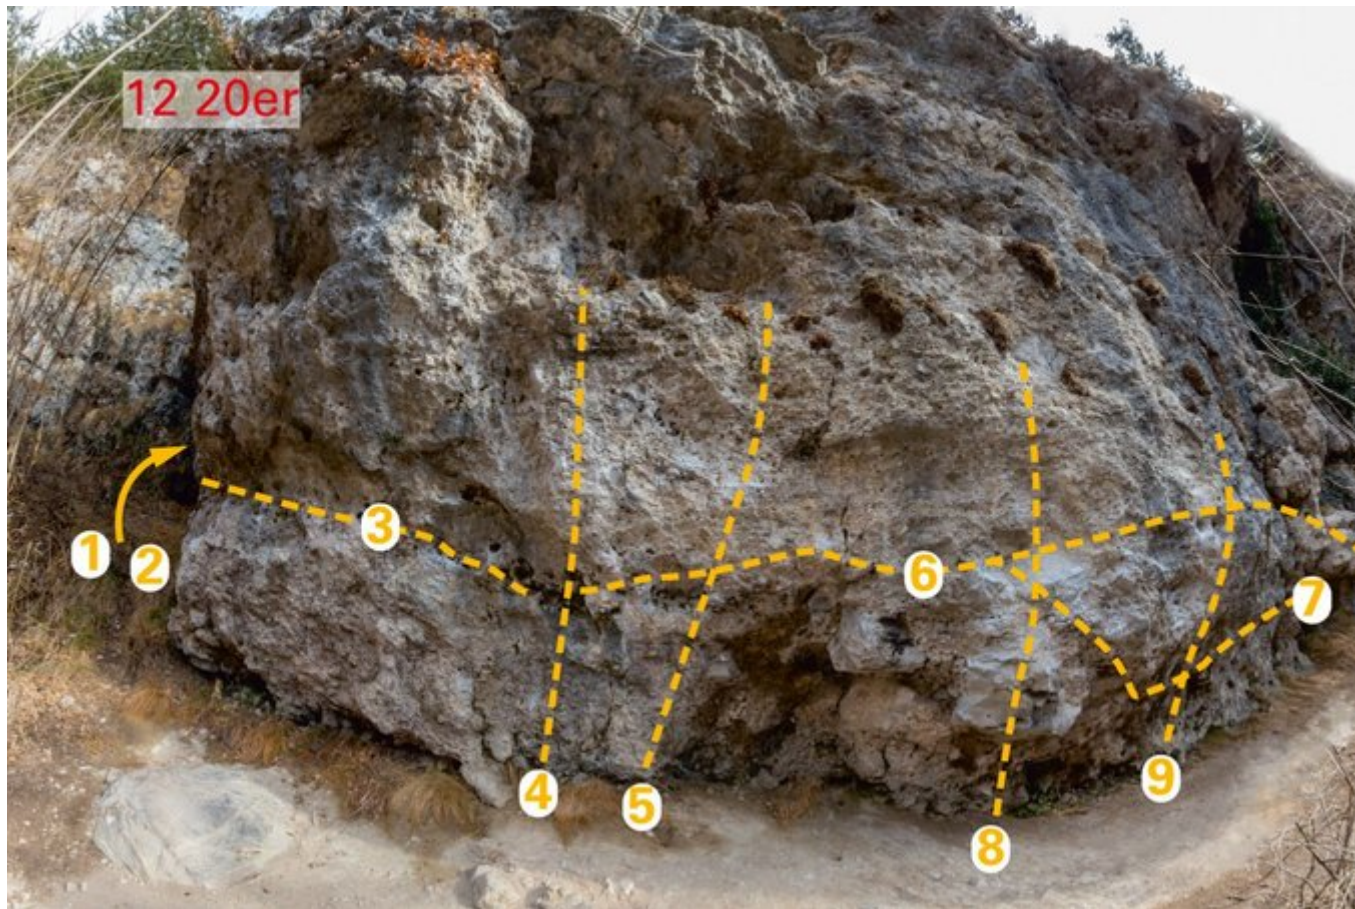

INNSBRUCK - SAUTROG EISFALL
SEKTOR 12 20ER

Nr.

Name

Grad

Länge

1	Stinki	6a
2	Stigmata	6a
3	Traverse	6a
4	nn	6b
5	nn	6a+
6	20er (oben)	6c
7	20er (unten)	6c+
8	Grasgeflüster	6c
9	nn	7a

Climbers Paradise Tirol

Das größte Kletterportal Tirols bietet euch tausende Routen in 15 Regionen, gratis Topos in Druckqualität und aktuelle Infos rund ums Thema Klettern.

Eine solche Vielfalt an verschiedensten Klettermöglichkeiten aller Schwierigkeitsgrade findet man selten auf so engem Raum. Zudem findet ihr Unterkunftsvorschläge für jede Geldtasche.