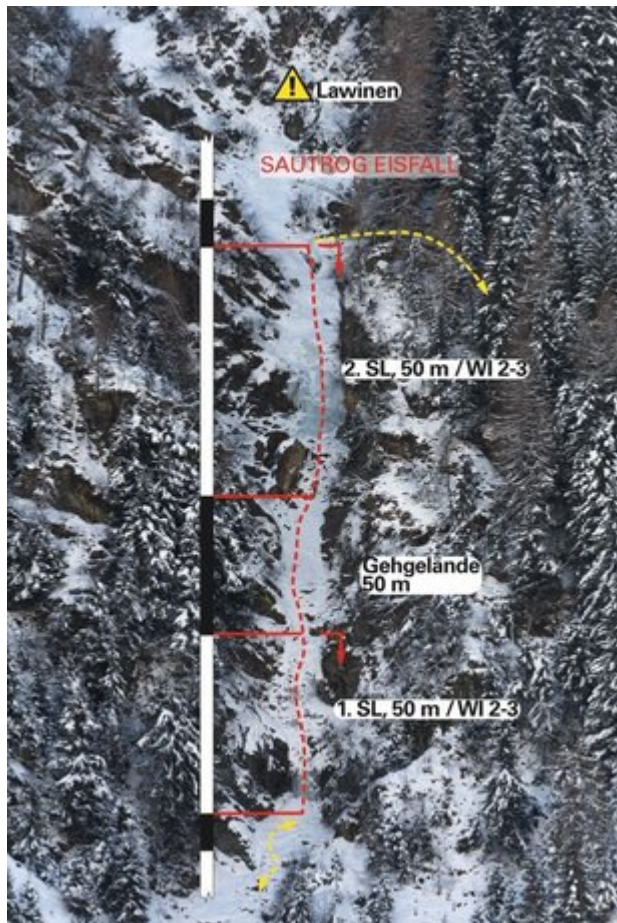

INNSBRUCK - SAUTROG EISFALL SEKTOR 11 HINTERES NASENLOCH (KLETTERN)

Nr.

Name

Grad

Länge

1	Rabe	6b+/c
2	Hexe	7a
3	Schnecke	7a+/b
4	Louis	6c

Climbers Paradise Tirol

Das größte Kletterportal Tirols bietet euch tausende Routen in 15 Regionen, gratis Topos in Druckqualität und aktuelle Infos rund ums Thema Klettern.