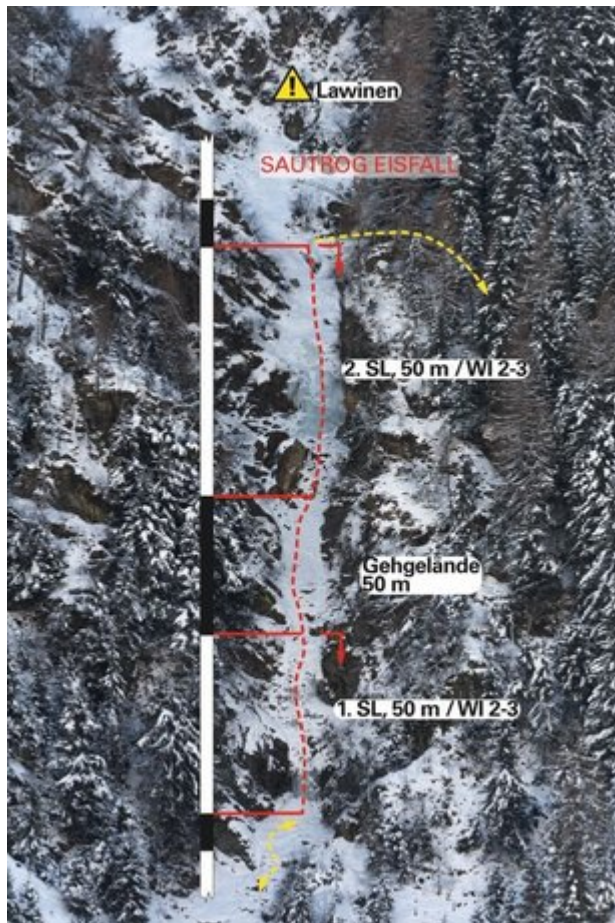

INNSBRUCK - SAUTROG EISFALL SEKTOR 11 HINTERES NASENLOCH (KLETTERN)

Nr.

Name

Grad

Länge

| | | |
|---|----------|-------|
| 1 | Rabe | 6b+/c |
| 2 | Hexe | 7a |
| 3 | Schnecke | 7a+/b |
| 4 | Louis | 6c |

Climbers Paradise Tirol

Das größte Kletterportal Tirols bietet euch tausende Routen in 14 Regionen, gratis Topos in Druckqualität und aktuelle Infos rund ums Thema Klettern.

Eine solche Vielfalt an verschiedensten Klettermöglichkeiten aller Schwierigkeitsgrade findet man selten auf so engem Raum. Zudem findet ihr Unterkunftsvorschläge für jede Geldtasche.

 LE 14-20
Entwicklung der ländlichen Räume

 LAND
TIROL

 regio

Die Topos auf der Webseite stehen kostenfrei zur Verfügung.

Ein Großteil der Foto-Topos wurden im Rahmen von einem Förderprojekt produziert.