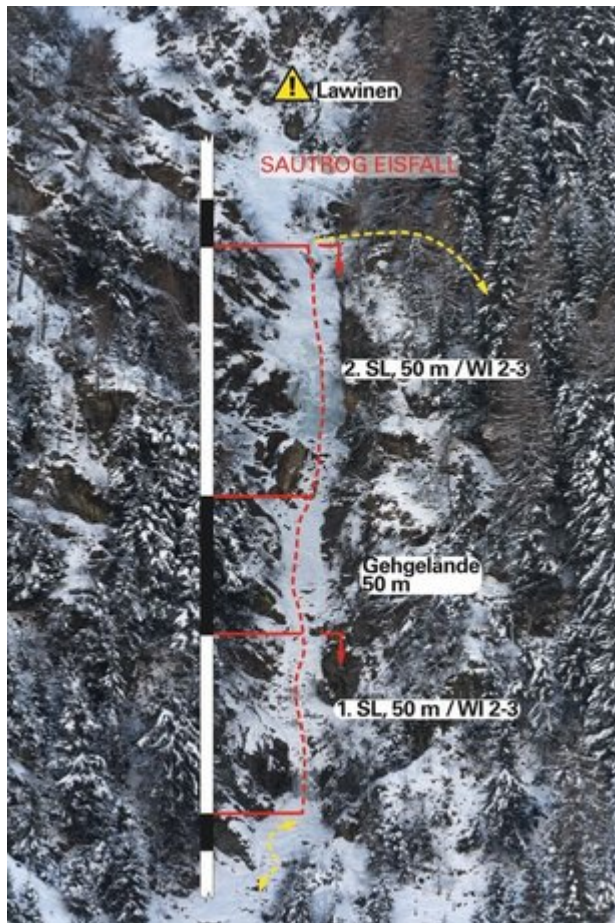

INNSBRUCK - SAUTROG EISFALL SEKTOR 10 VORDERES NASENLOCH (KLETTERN)

Nr.

Name

Grad

Länge

1	Matador	6c/+
2	DoppelDecker links	7b
3	DoppelDecker rechts	7b+
4	Gummitwist	7b+

Climbers Paradise Tirol

Das größte Kletterportal Tirols bietet euch tausende Routen in 15 Regionen, gratis Topos in Druckqualität und aktuelle Infos rund ums Thema Klettern.