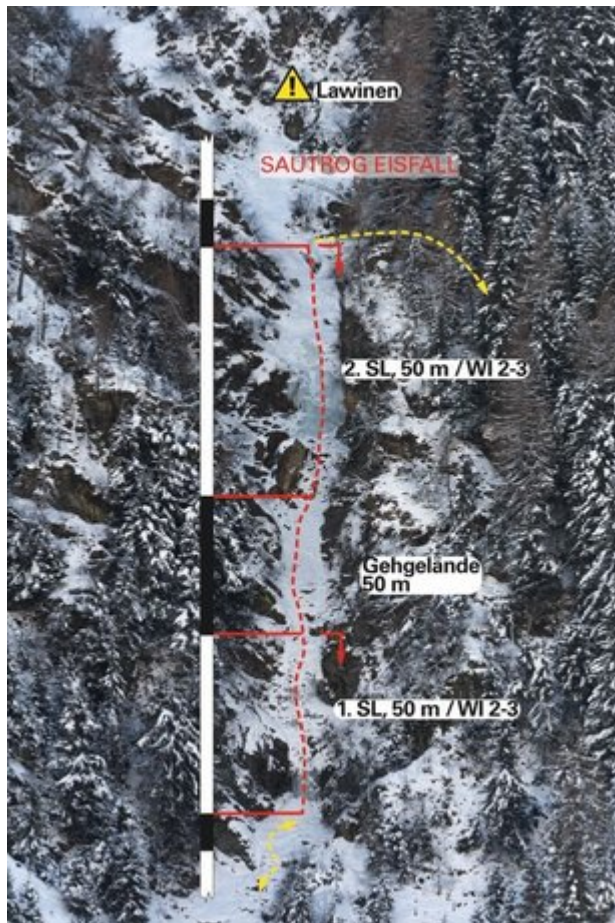

INNSBRUCK - SAUTROG EISFALL SEKTOR 10 VORDERES NASENLOCH (KLETTERN)

Nr.

Name

Grad

Länge

1	Matador	6c/+
2	DoppelDecker links	7b
3	DoppelDecker rechts	7b+
4	Gummitwist	7b+

Climbers Paradise Tirol

Das größte Kletterportal Tirols bietet euch tausende Routen in 14 Regionen, gratis Topos in Druckqualität und aktuelle Infos rund ums Thema Klettern.