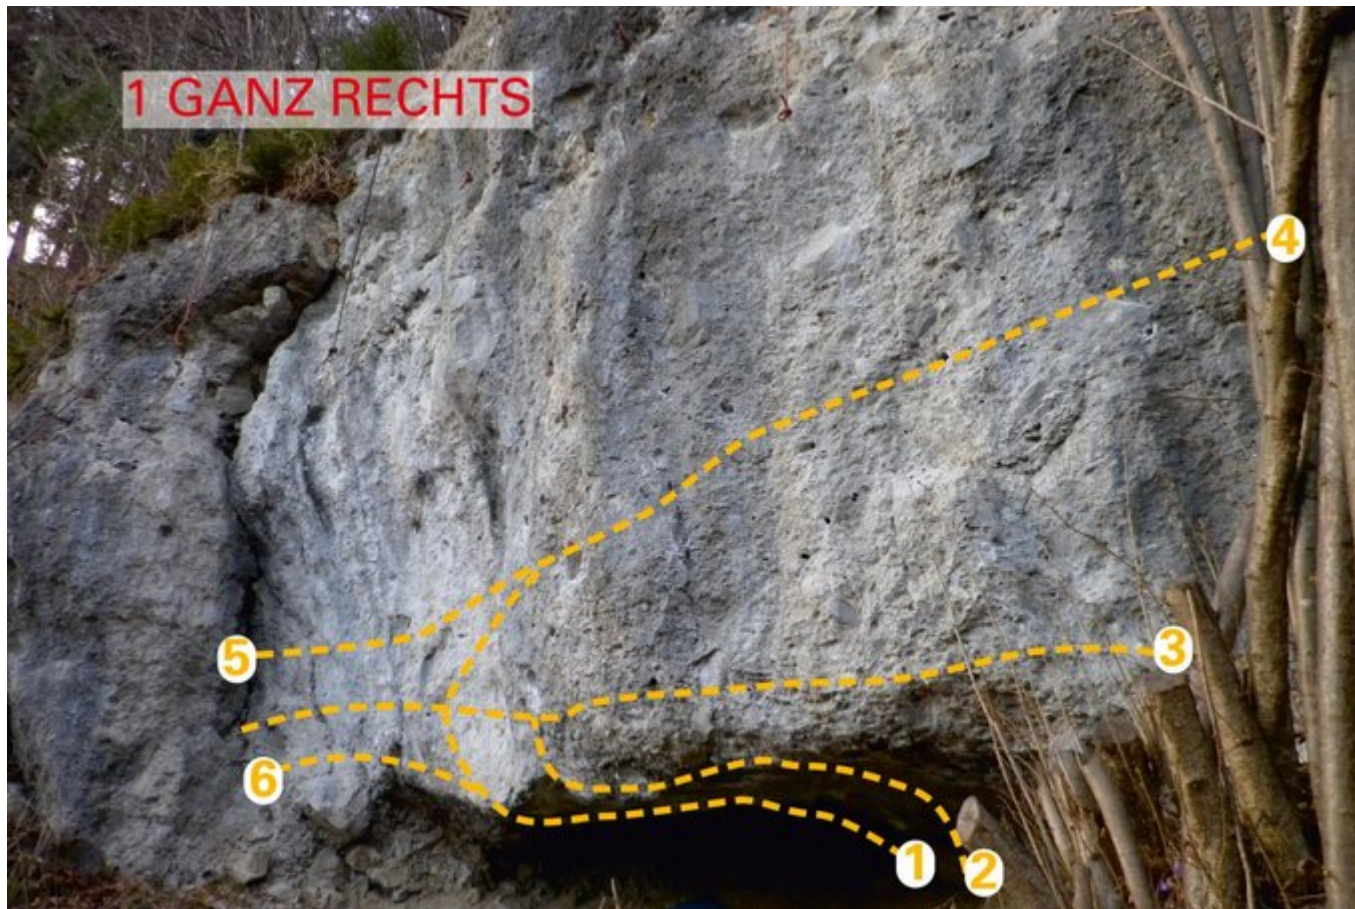

INNSBRUCK - SAUTROG EISFALL
SEKTOR 1 GANZ RECHTS

Test

Mehrfachtopos pro Sektor

Testbild 2

Mehrfachtopos pro Sektor

Nr.	Name	Grad	Länge
1	Flashlight	7c+	
2	Starlight Deluxe	8a+	
3	Mr. May	7b+	
4	Go West	7a+	
5	Go East	7a	
6	Face down the earth	7c+	

Climbers Paradise Tirol

Das größte Kletterportal Tirols bietet euch tausende Routen in 14 Regionen, gratis Topos in Druckqualität und aktuelle Infos rund ums Thema Klettern.

Eine solche Vielfalt an verschiedensten Klettermöglichkeiten aller Schwierigkeitsgrade findet man selten auf so engem Raum. Zudem findet ihr Unterkunftsvorschläge für jede Geldtasche.

regio  2017

Europäischer
Landwirtschaftsfonds für
die Entwicklung des
ländlichen Raums
Hier investiert Europa in
die ländlichen Gebiete

Die Topos auf der Webseite stehen kostenfrei zur Verfügung.

Ein Großteil der Foto-Topos wurden im Rahmen von einem Förderprojekt produziert.