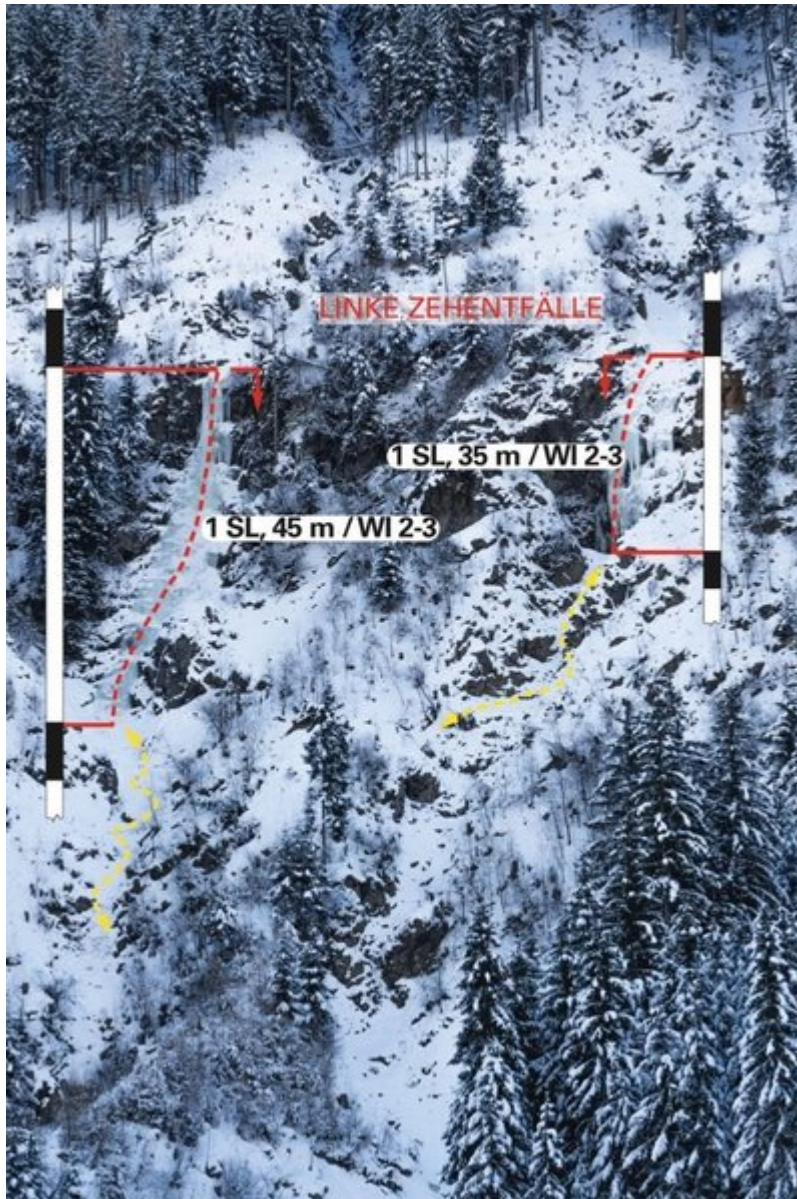

INNSBRUCK LINKE ZEHENTFÄLLE

Climbers Paradise Tirol

Das größte Kletterportal Tirols bietet euch tausende Routen in 14 Regionen, gratis Topos in Druckqualität und aktuelle Infos rund ums Thema Klettern.

Eine solche Vielfalt an verschiedensten Klettermöglichkeiten aller Schwierigkeitsgrade findet man selten auf so engem Raum. Zudem findet ihr Unterkunfts-vorschläge für jede Geldtasche.