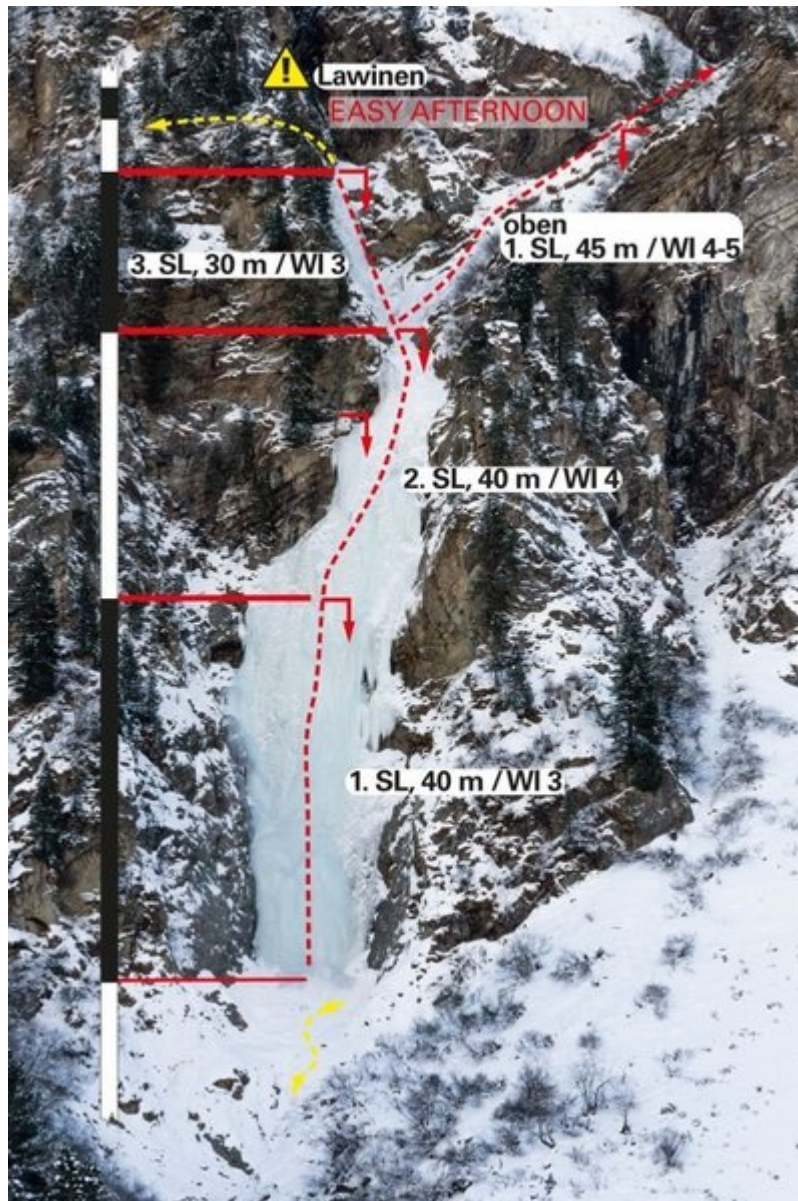

INNSBRUCK EASY AFTERNOON

Climbers Paradise Tirol

Das größte Kletterportal Tirols bietet euch tausende Routen in 15 Regionen, gratis Topos in Druckqualität und aktuelle Infos rund ums Thema Klettern.

Eine solche Vielfalt an verschiedensten Klettermöglichkeiten aller Schwierigkeitsgrade findet man selten auf so engem Raum. Zudem findet ihr Unterkunftsvorschläge für jede Geldtasche.