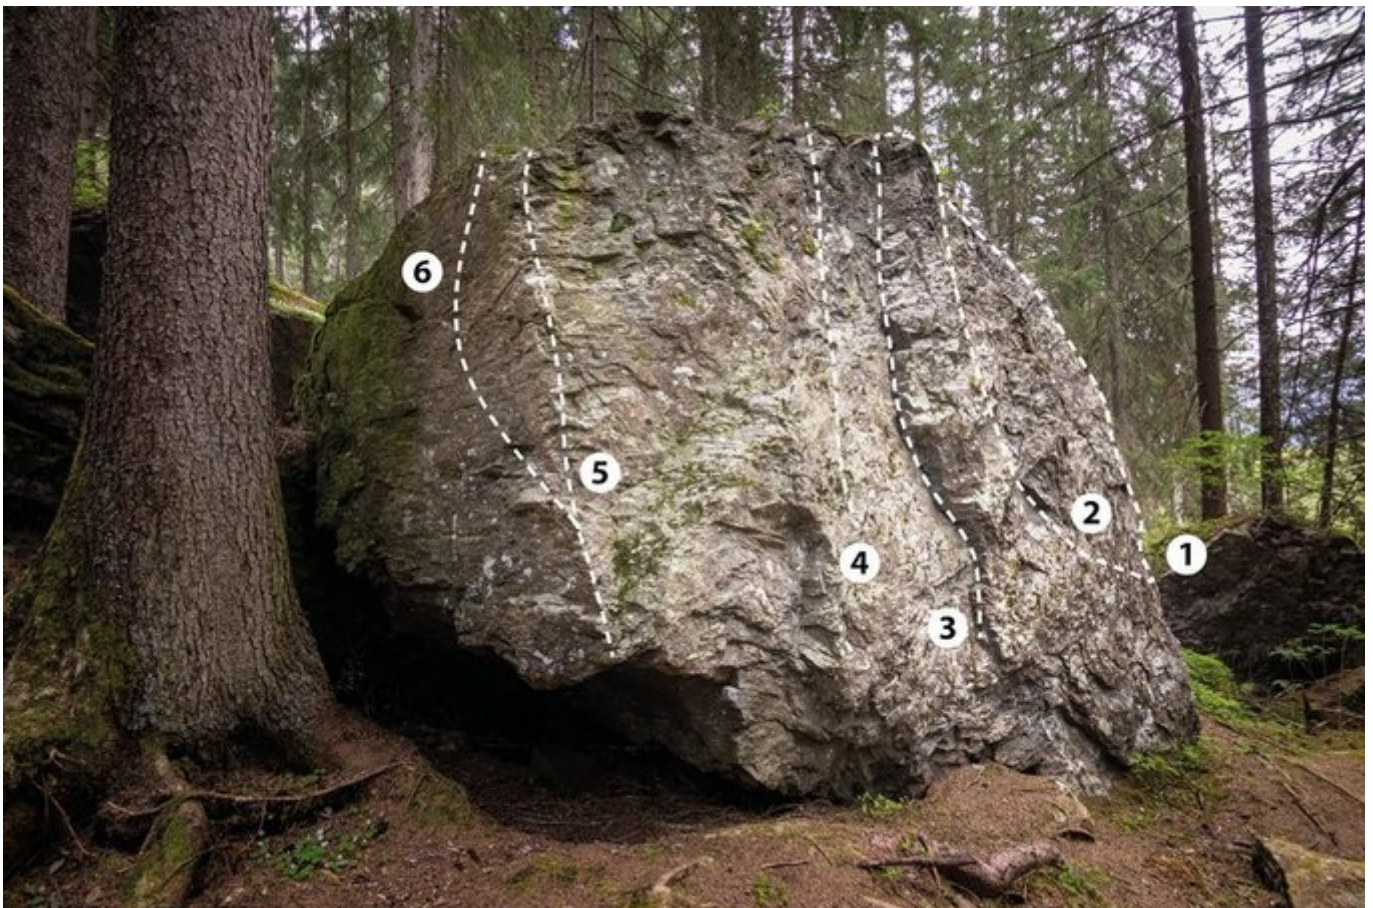

## NAUDERS-TIROLER OBERLAND-KAUNERTAL - BOULDERGEBIET HÖLL SEKTOR BLOCK 27 - GREEN STONE

### ZUSTIEG

Vom Parkplatz aus quert man die Straße und geht dann links am Bauhofgebäude der Gemeinde Kaunertal vorbei. Die 2 verschiedenen Einstiege sind markiert. Beim vorderen Einstieg gelangt man zu den Blöcken 4-30, beim hinteren zu den Blöcken 1-3.

### ZUSTIEGSZEIT

2 min - 5 min

Nr.	Name	Grad	Länge
1	Der Aufsteher	5a	
2	Liebe zum Detail	5b	
3	Quaxi	5c	
4	Ottonormalverbraucher	5a	
5	minus 8 degrees	6b	
6	Green stone	6b	