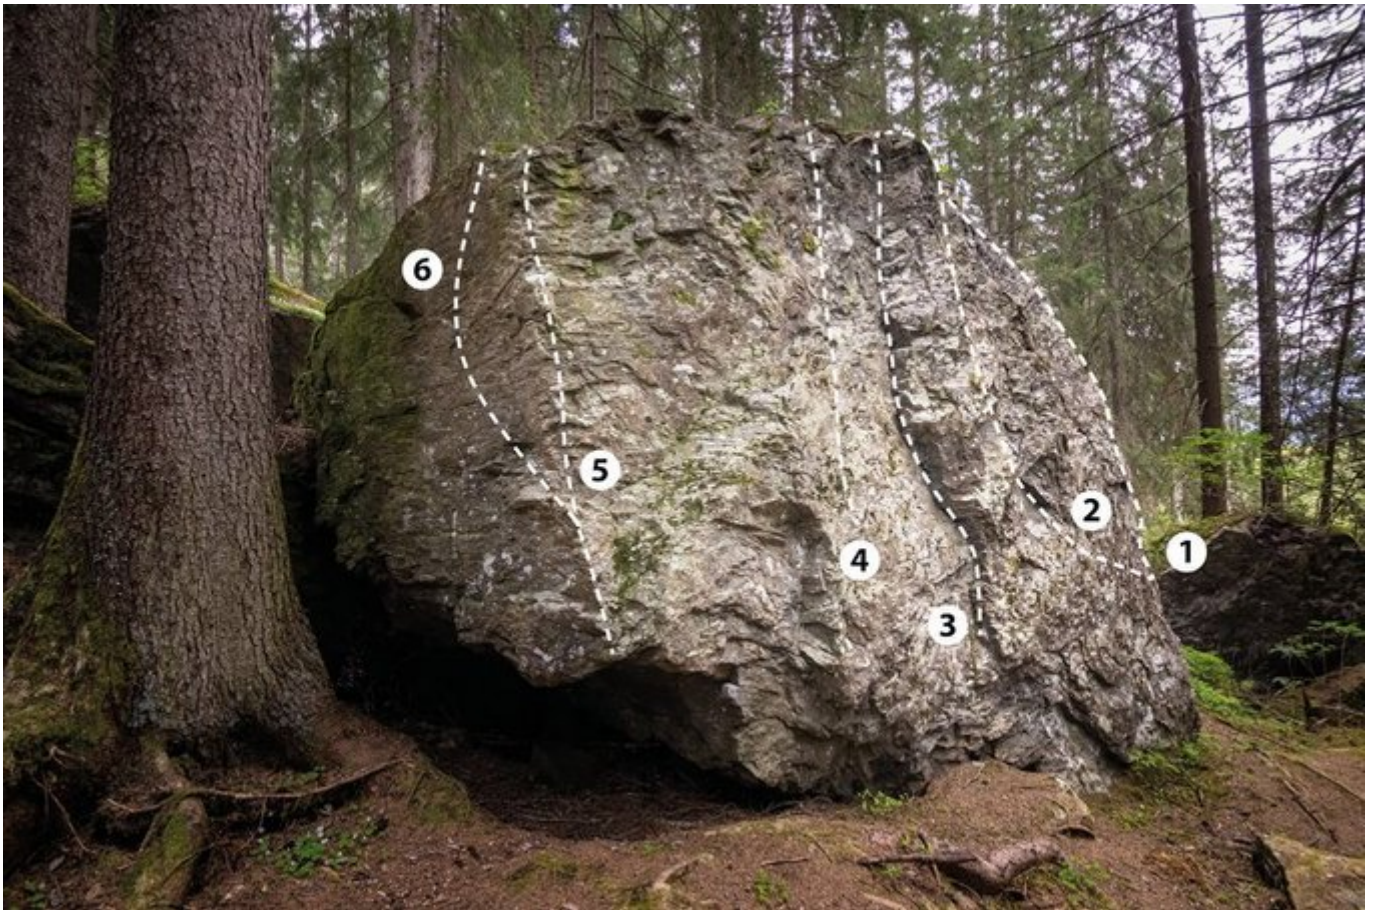

Nr.	Name	Grad	Länge
1	Der Aufsteher	5a	
2	Liebe zum Detail	5b	
3	Quaxi	5c	
4	Ottonormalverbraucher	5a	
5	minus 8 degrees	6b	
6	Green stone	6b	

Climbers Paradise Tirol

Das größte Kletterportal Tirols bietet euch tausende Routen in 14 Regionen, gratis Topos in Druckqualität und aktuelle Infos rund ums Thema Klettern.

Eine solche Vielfalt an verschiedensten Klettermöglichkeiten aller Schwierigkeitsgrade findet man selten auf so engem Raum. Zudem findet ihr Unterkunftsvorschläge für jede Geldtasche.

© Climbers Paradise Tirol 2023

Alle Inhalte sind urheberrechtlich geschützt.

Mit Unterstützung von Bund, Land und Europäischer Union

Die Topos auf der Webseite stehen kostenfrei zur Verfügung.

Ein Großteil der Foto-Topos wurden im Rahmen von einem Förderprojekt produziert.