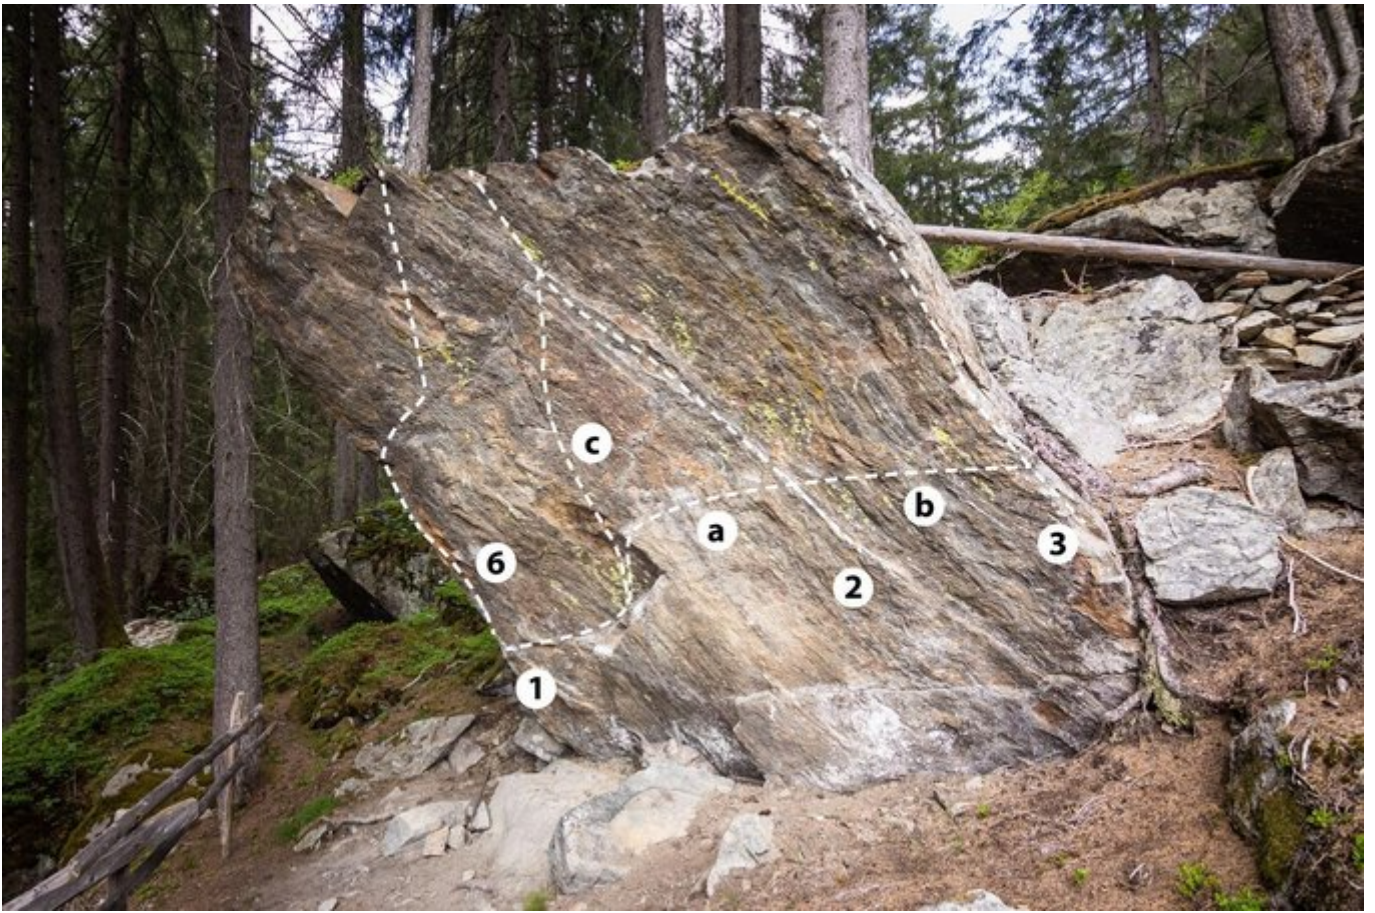

### ZUSTIEG

Vom Parkplatz aus quert man die Straße und geht dann links am Bauhofgebäude der Gemeinde Kaunertal vorbei. Die 2 verschiedenen Einstiege sind markiert. Beim vorderen Einstieg gelangt man zu den Blöcken 4-30, beim hinteren zu den Blöcken 1-3.

### ZUSTIEGSZEIT

2 min - 5 min

Nr.	Name	Grad	Länge
1	El Gringo	6c+	
2	Lumpi	5a	
3	Sonnendeck	5c	

4	Respect the nature	7c
5	Cows don't fly	6c + 7a
6	El Chapo	8a+

---