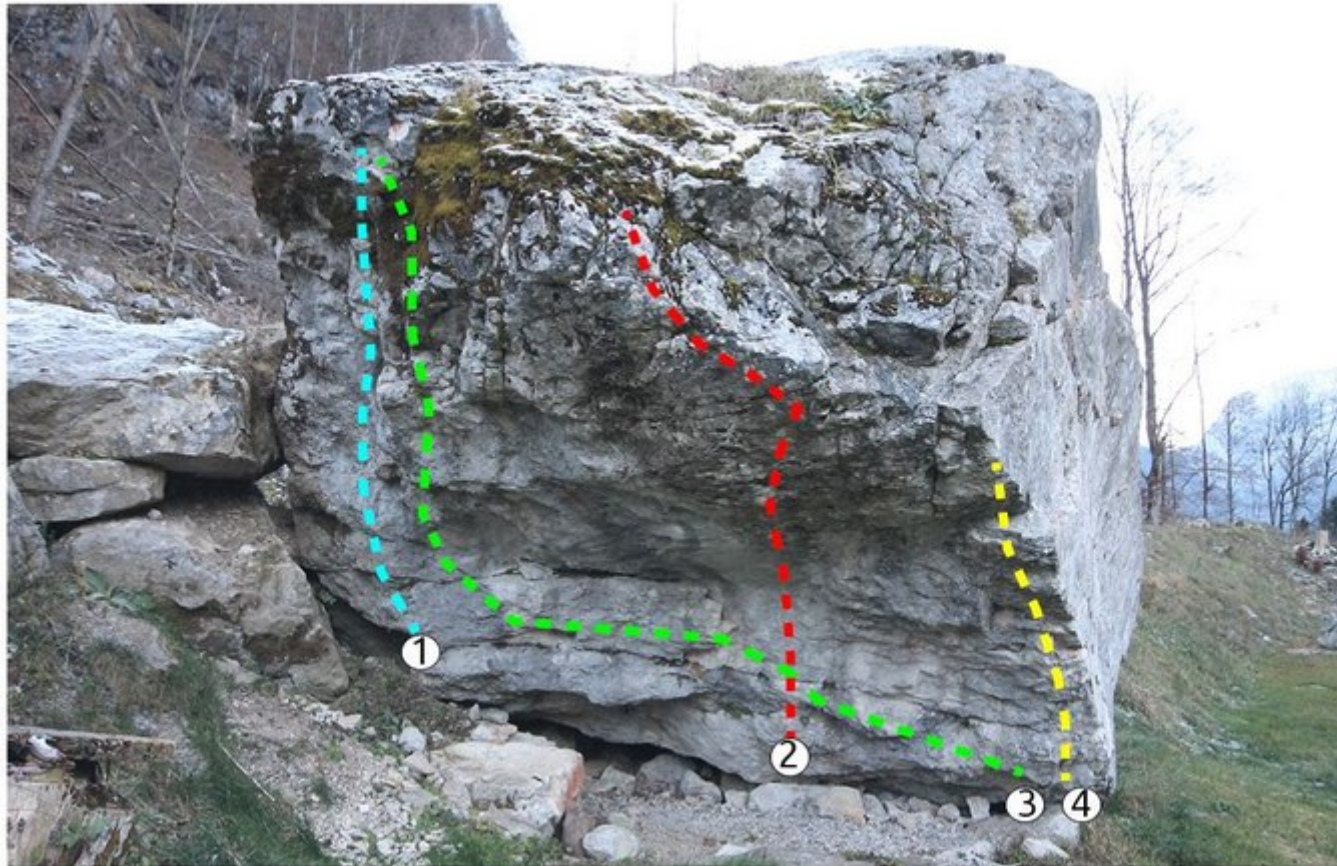

STEINBERGE - FERIENWIESE
SEKTOR FERIENWIESE BLOCK 2

ZUSTIEG

Der Zustieg erfolgt vom Parkplatz der Forststraße bis zu deren Ende ca. 1km (Schild "Ferienwiese")

Nr.	Name	Grad	Länge
1	Road	6c	
2	Bad Luck	7c	
4	Small Massive	7c	

Climbers Paradise Tirol

Das größte Kletterportal Tirols bietet euch tausende Routen in 15 Regionen, gratis Topos in Druckqualität und aktuelle Infos rund ums Thema Klettern.

Eine solche Vielfalt an verschiedensten Klettermöglichkeiten aller Schwierigkeitsgrade findet man selten auf so engem Raum. Zudem findet ihr Unterkunftsvorschläge für jede Geldtasche.