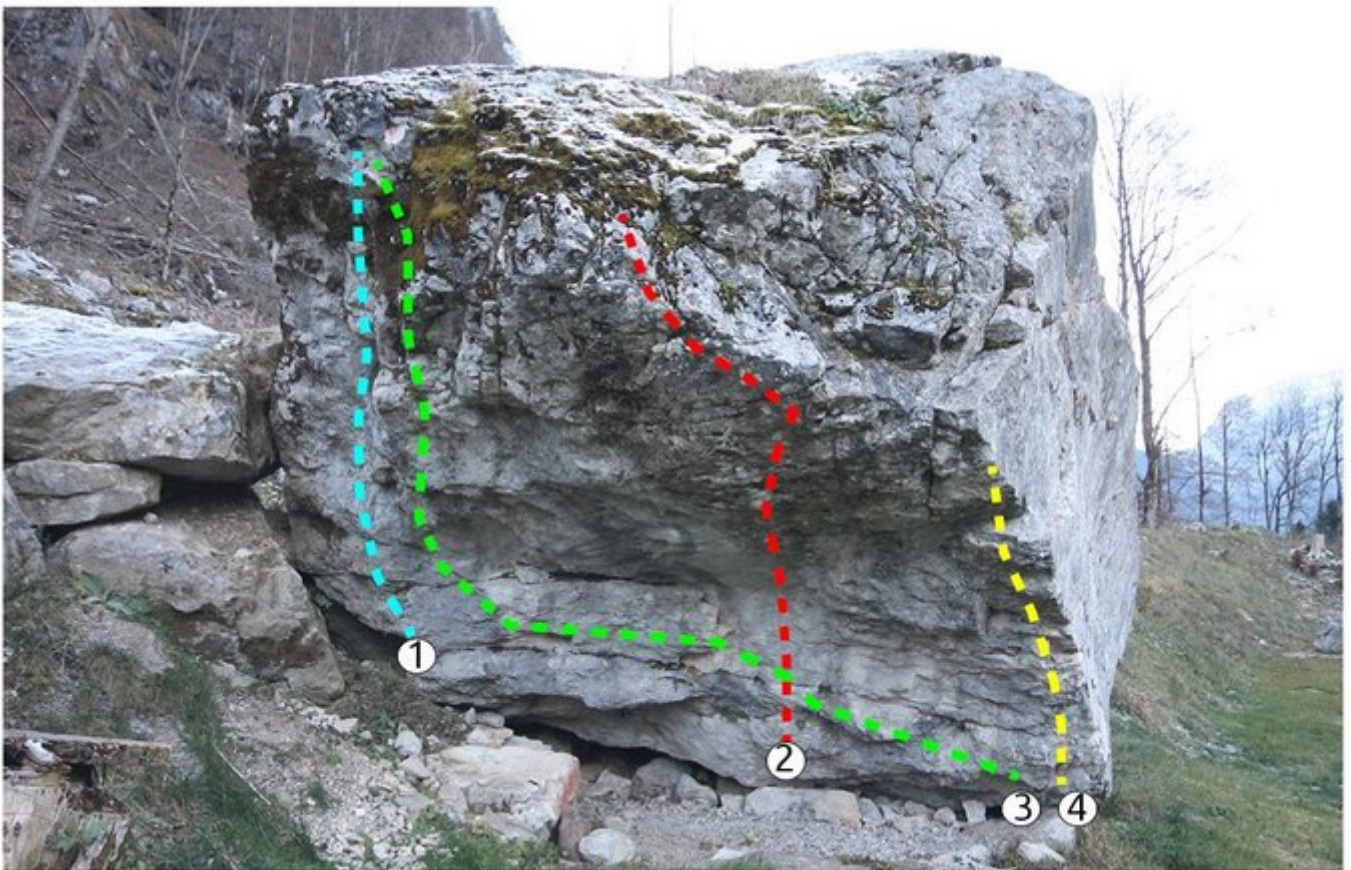

STEINBERGE - FERIENWIESE SEKTOR FERIENWIESE BLOCK 2

ZUSTIEG

Der Zustieg erfolgt vom Parkplatz der Forststraße bis zu deren Ende ca. 1km (Schild "Ferienwiese")

Nr.	Name	Grad	Länge
1	Road	6c	
2	Bad Luck	7c	
3	Länge mal Breite	7a+	
4	Small Massive	7c	

Climbers Paradise Tirol

Das größte Kletterportal Tirols bietet euch tausende Routen in 14 Regionen, gratis Topos in Druckqualität und aktuelle Infos rund ums Thema Klettern.

Eine solche Vielfalt an verschiedensten Klettermöglichkeiten aller Schwierigkeitsgrade findet man selten auf so engem Raum. Zudem findet ihr Unterkunftsanschlüsse für jede Geldtasche.

 LE 14-20
Schlüssel für den Europäischen Raum

 LAND
TIROL

 regio

 LEAF

 Europäischer
Landwirtschaftsfonds für
die Entwicklung des
ländlichen Raumes
Hier investiert Europa in
die ländlichen Gebiete

Die Topos auf der Webseite stehen kostenfrei zur Verfügung.

Ein Großteil der Foto-Topos wurden im Rahmen von einem Förderprojekt produziert.