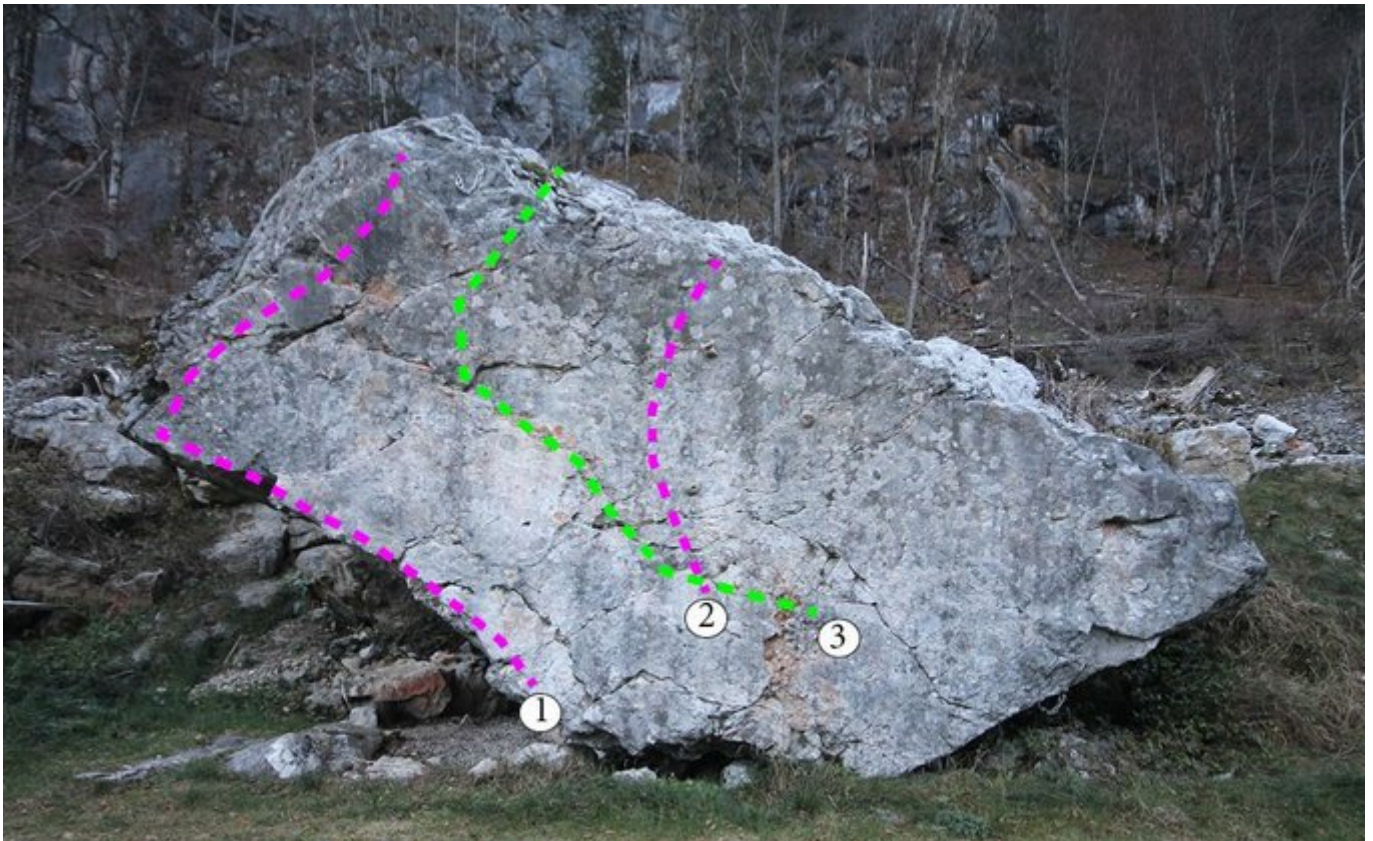

STEINBERGE - FERIENWIESE SEKTOR FERIENWIESE BLOCK 1

ZUSTIEG

Der Zustieg erfolgt vom Parkplatz der Forststraße bis zu deren Ende ca. 1km (Schild "Ferienwiese")

Nr.	Name	Grad	Länge
1	Edgemaster	6c+	
2	Learn to fly	6c+	
3	Ey Karamba	6c	