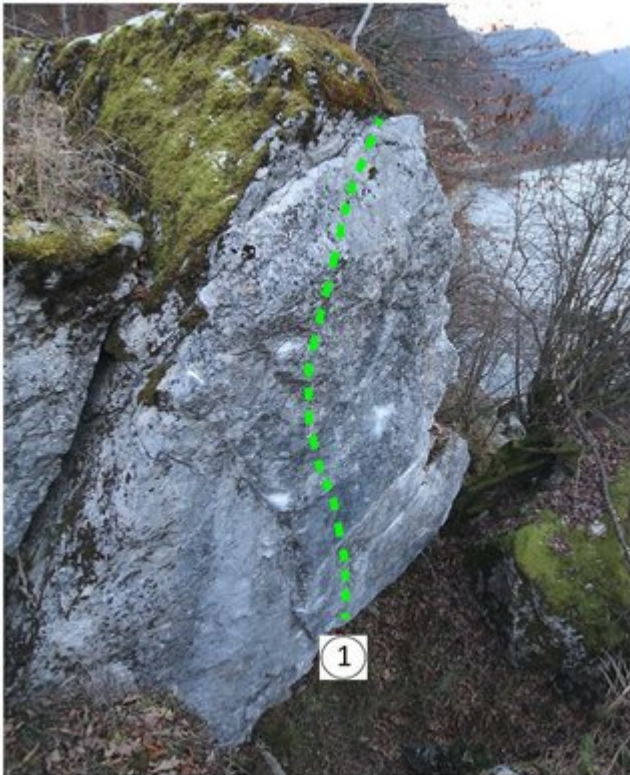

STEINBERGE - FERIENWIESE SEKTOR BACHBLOCK

ZUSTIEG

Der Zustieg erfolgt vom Parkplatz der Forststraße bis zu deren Ende ca. 1km (Schild "Ferienwiese")

Nr.	Name	Grad	Länge
1	Morgul	7b+	

Climbers Paradise Tirol

Das größte Kletterportal Tirols bietet euch tausende Routen in 15 Regionen, gratis Topos in Druckqualität und aktuelle Infos rund ums Thema Klettern.

Eine solche Vielfalt an verschiedensten Klettermöglichkeiten aller Schwierigkeitsgrade findet man selten auf so engem Raum. Zudem findet ihr Unterkunfts-vorschläge für jede Geldtasche.